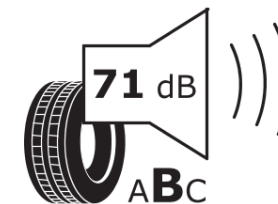

## Produktdatenblatt

Verordnung (EU) 2020/740

Marke	MICHELIN
Profilausführung	CROSSCLIMATE 2
Artikelnummer	974568
Dimension	245/40R19
Tragfähigkeitsindex	98
Geschwindigkeitsindex	Y
Kraftstoffeffizienzklasse	C
Nasshaftungsklasse	B
Klassifizierung externes Rollgeräusch	B
Externes Rollgeräusch	71 dB
Winterreifen (3PMSF)	Ja
Winterreifen für Eis	Nein
Produktionsbeginn	42/19
Produktionsende	
Version Lastindex	XL
Zusätzliche Informationen	245/40 R19 98Y XL TL CROSSCLIMATE 2 MI

# ENERG

MICHELIN

974568

245/40R19 98 Y XL

C1

2020/740