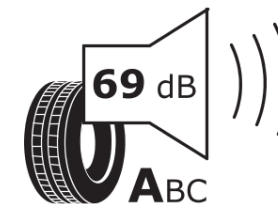

ENERG

MICHELIN

976438

215/65R17 103 V

C1