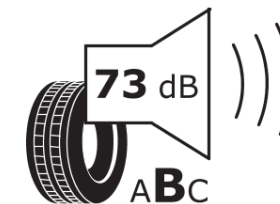

ENERG

MICHELIN

977044

265/40R22 106 W XL

C1