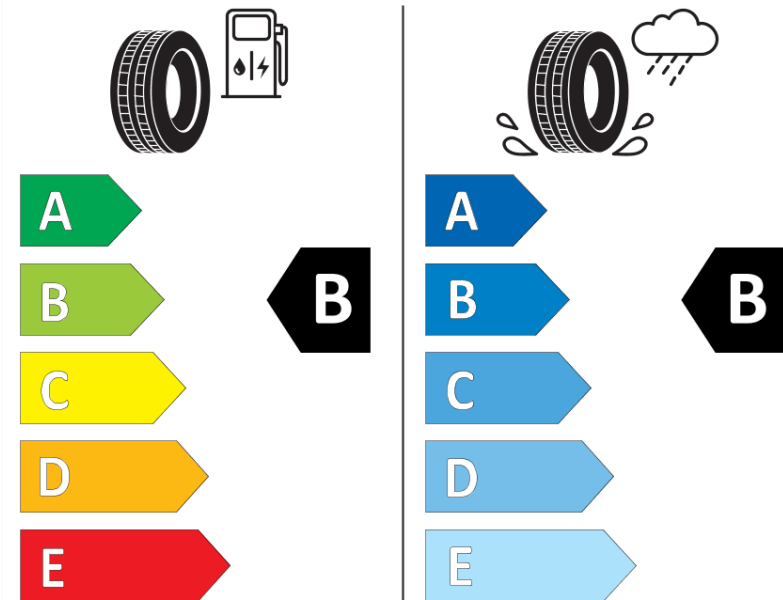

Produktdatenblatt

Verordnung (EU) 2020/740

Marke	MICHELIN
Profilausführung	CROSSCLIMATE 2 SUV
Artikelnummer	981790
Dimension	225/65R17
Tragfähigkeitsindex	106
Geschwindigkeitsindex	V
Kraftstoffeffizienzklasse	B
Nasshaftungsklasse	B
Klassifizierung externes Rollgeräusch	B
Externes Rollgeräusch	71 dB
Winterreifen (3PMSF)	Ja
Winterreifen für Eis	Nein
Produktionsbeginn	51/20
Produktionsende	
Version Lastindex	XL
Zusätzliche Informationen	225/65 R17 106V XL TL CROSSCLIMATE 2 SUV MI

ENERG

MICHELIN

981790

225/65R17 106 V XL

C1

2020/740