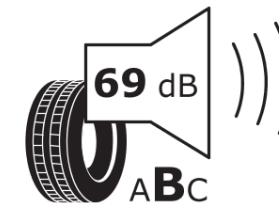

## Produktdatenblatt

Verordnung (EU) 2020/740

Marke	<b>MICHELIN</b>
Profilausführung	<b>PRIMACY 4</b>
Artikelnummer	<b>982042</b>
Dimension	<b>185/65R15</b>
Tragfähigkeitsindex	<b>92</b>
Geschwindigkeitsindex	<b>T</b>
Kraftstoffeffizienzklasse	<b>C</b>
Nasshaftungsklasse	<b>A</b>
Klassifizierung externes Rollgeräusch	<b>B</b>
Externes Rollgeräusch	<b>69 dB</b>
Winterreifen (3PMSF)	<b>Nein</b>
Winterreifen für Eis	<b>Nein</b>
Produktionsbeginn	<b>02/19</b>
Produktionsende	
Version Lastindex	<b>XL</b>
Zusätzliche Informationen	<b>185/65 R15 92T XL TL PRIMACY 4 MI</b>

# ENERG

**MICHELIN**

982042

185/65R15 92 T

C1

2020/740