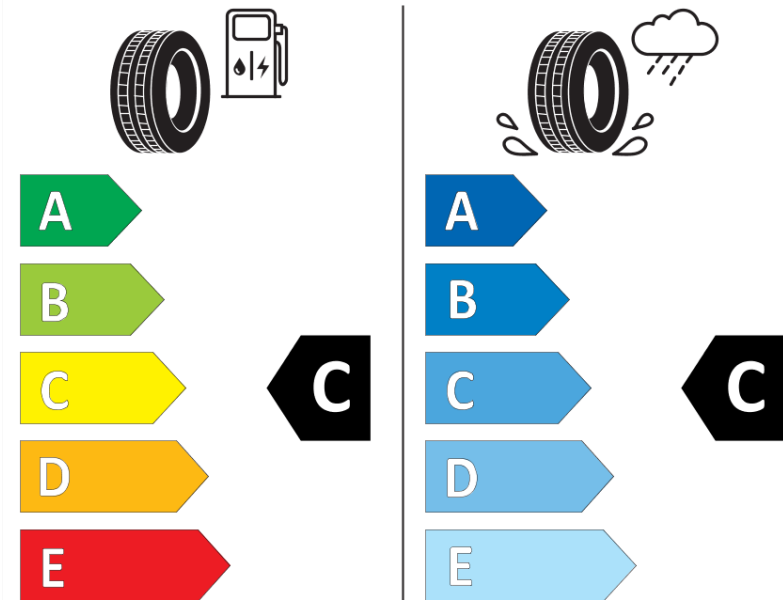

Produktdatenblatt

Verordnung (EU) 2020/740

Marke	MICHELIN
Profilausführung	CROSSCLIMATE2 A/W
Artikelnummer	982353
Dimension	245/55R18
Tragfähigkeitsindex	103
Geschwindigkeitsindex	V
Kraftstoffeffizienzklasse	C
Nasshaftungsklasse	C
Klassifizierung externes Rollgeräusch	B
Externes Rollgeräusch	72 dB
Winterreifen (3PMSF)	Ja
Winterreifen für Eis	Nein
Produktionsbeginn	39/19
Produktionsende	
Version Lastindex	SL
Zusätzliche Informationen	245/55R18 103V TL CROSSCLIMATE2 A/W MI

ENERG

MICHELIN

982353

245/55R18 103 V

C1