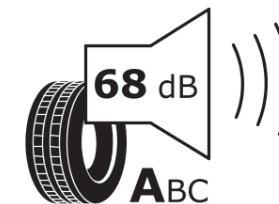

ENERG

MICHELIN

983116

205/60R16 92 V

C1