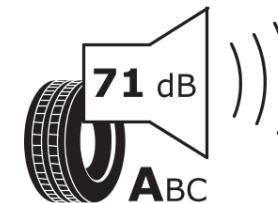

## Produktdatenblatt

Verordnung (EU) 2020/740

Marke	MICHELIN
Profilausführung	PILOT ALPIN 5 MO1 A
Artikelnummer	983272
Dimension	295/35R20
Tragfähigkeitsindex	105
Geschwindigkeitsindex	W
Kraftstoffeffizienzklasse	C
Nasshaftungsklasse	B
Klassifizierung externes Rollgeräusch	A
Externes Rollgeräusch	71 dB
Winterreifen (3PMSF)	Ja
Winterreifen für Eis	Nein
Produktionsbeginn	25/21
Produktionsende	
Version Lastindex	XL
Zusätzliche Informationen	295/35 R20 105W XL TL PILOT ALPIN 5 MO1 A MI

# ENERG

MICHELIN

983272

295/35R20 105 W XL

C1

2020/740