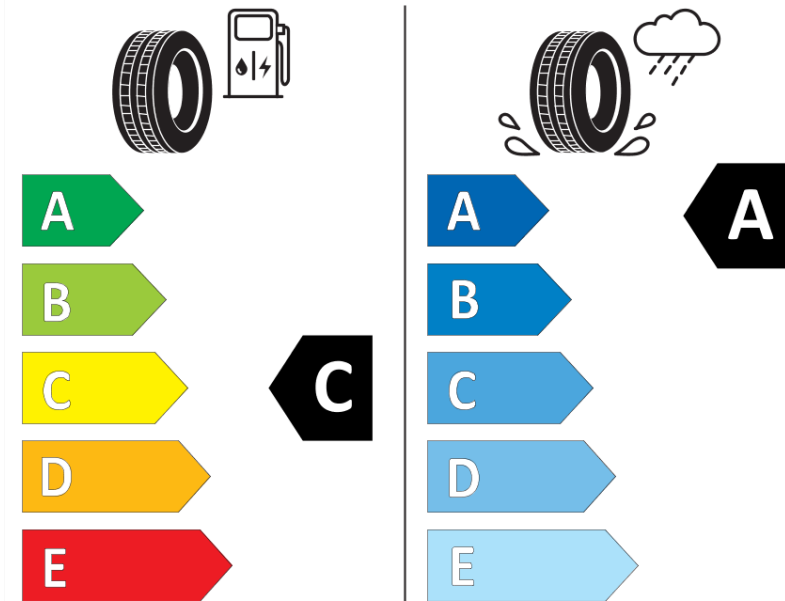

## Produktdatenblatt

Verordnung (EU) 2020/740

Marke	MICHELIN
Profilausführung	PILOT SUPER SPORT
Artikelnummer	983315
Dimension	275/35ZR22
Tragfähigkeitsindex	104
Geschwindigkeitsindex	(Y)
Kraftstoffeffizienzklasse	C
Nasshaftungsklasse	A
Klassifizierung externes Rollgeräusch	B
Externes Rollgeräusch	71 dB
Winterreifen (3PMSF)	Nein
Winterreifen für Eis	Nein
Produktionsbeginn	14/13
Produktionsende	
Version Lastindex	XL
Zusätzliche Informationen	275/35 ZR22 (104Y) EXTRA LOAD TL PILOT SUPER SPORT MI

# ENERG

MICHELIN

983315

275/35ZR22 (104Y) XL

C1

2020/740