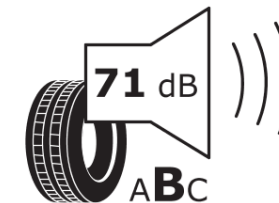

## Produktdatenblatt

Verordnung (EU) 2020/740

Marke	MICHELIN
Profilausführung	PILOT SUPER SPORT
Artikelnummer	983315
Dimension	275/35ZR22
Tragfähigkeitsindex	104
Geschwindigkeitsindex	(Y)
Kraftstoffeffizienzklasse	C
Nasshaftungsklasse	A
Klassifizierung externes Rollgeräusch	B
Externes Rollgeräusch	71 dB
Winterreifen (3PMSF)	Nein
Winterreifen für Eis	Nein
Produktionsbeginn	14/13
Produktionsende	
Version Lastindex	XL
Zusätzliche Informationen	275/35 ZR22 (104Y) EXTRA LOAD TL PILOT SUPER SPORT MI

# ENERG

MICHELIN

983315

275/35ZR22 (104Y) XL

C1

2020/740