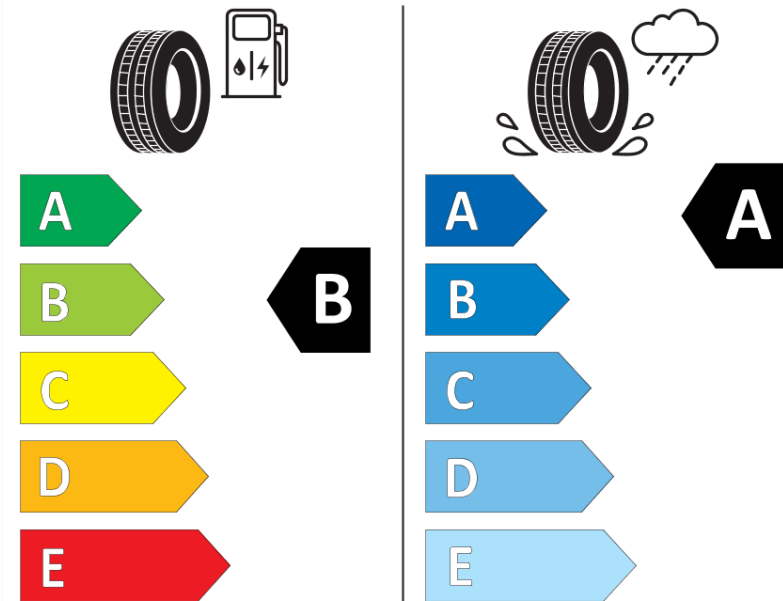

Produktdatenblatt

Verordnung (EU) 2020/740

Marke	MICHELIN
Profilausführung	PRIMACY 4
Artikelnummer	987589
Dimension	215/60R16
Tragfähigkeitsindex	95
Geschwindigkeitsindex	H
Kraftstoffeffizienzklasse	B
Nasshaftungsklasse	A
Klassifizierung externes Rollgeräusch	B
Externes Rollgeräusch	69 dB
Winterreifen (3PMSF)	Nein
Winterreifen für Eis	Nein
Produktionsbeginn	02/19
Produktionsende	
Version Lastindex	SL
Zusätzliche Informationen	215/60 R16 95H TL PRIMACY 4 MI

ENERG

MICHELIN

987589

215/60R16 95 H

C1