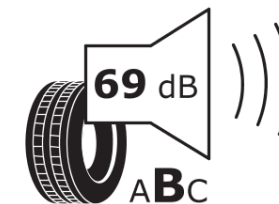

ENERG

MICHELIN

987589

215/60R16 95 H

C1