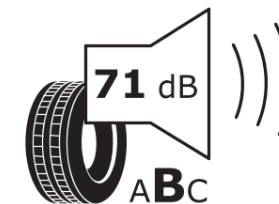

Produktdatenblatt

Verordnung (EU) 2020/740

Marke	MICHELIN
Profilausführung	PILOT SPORT 4 S
Artikelnummer	987704
Dimension	225/35ZR19
Tragfähigkeitsindex	88
Geschwindigkeitsindex	Y
Kraftstoffeffizienzklasse	D
Nasshaftungsklasse	A
Klassifizierung externes Rollgeräusch	B
Externes Rollgeräusch	71 dB
Winterreifen (3PMSF)	Nein
Winterreifen für Eis	Nein
Produktionsbeginn	08/20
Produktionsende	
Version Lastindex	XL
Zusätzliche Informationen	225/35 ZR 19 88Y XL TL PILOT SPORT 4 S ZP MI

ENERG

MICHELIN

987704

225/35R19 88 Y XL

C1

2020/740