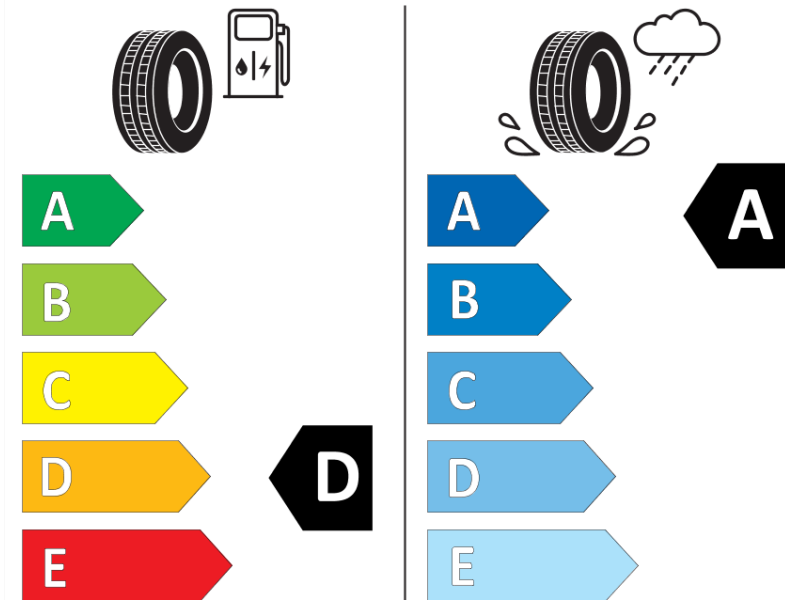

Produktdatenblatt

Verordnung (EU) 2020/740

Marke	MICHELIN
Profilausführung	PILOT SPORT 4 S
Artikelnummer	987704
Dimension	225/35ZR19
Tragfähigkeitsindex	88
Geschwindigkeitsindex	Y
Kraftstoffeffizienzklasse	D
Nasshaftungsklasse	A
Klassifizierung externes Rollgeräusch	B
Externes Rollgeräusch	71 dB
Winterreifen (3PMSF)	Nein
Winterreifen für Eis	Nein
Produktionsbeginn	08/20
Produktionsende	
Version Lastindex	XL
Zusätzliche Informationen	225/35 ZR 19 88Y XL TL PILOT SPORT 4 S ZP MI

ENERG

MICHELIN

987704

225/35R19 88 Y XL

C1

2020/740