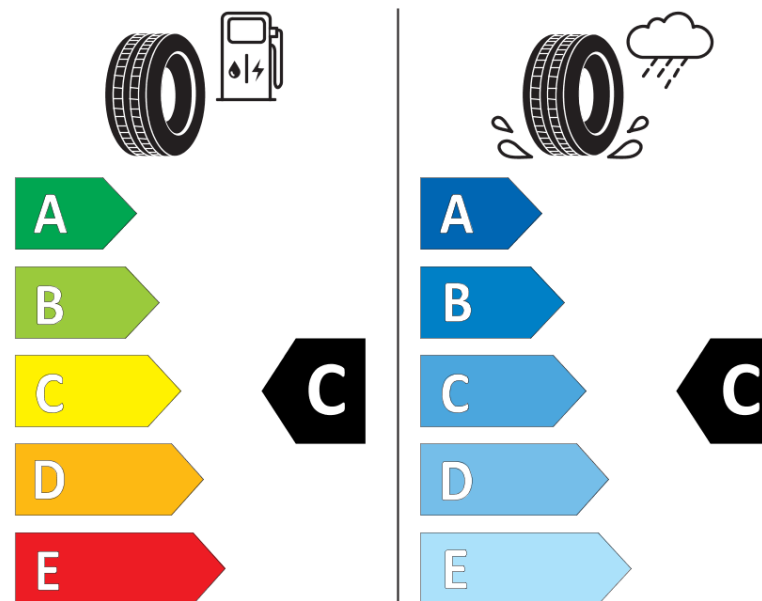

Produktdatenblatt

Verordnung (EU) 2020/740

Marke	KLEBER
Profilausführung	CITILANDER
Artikelnummer	989063
Dimension	225/65R17
Tragfähigkeitsindex	102
Geschwindigkeitsindex	H
Kraftstoffeffizienzklasse	C
Nasshaftungsklasse	C
Klassifizierung externes Rollgeräusch	B
Externes Rollgeräusch	70 dB
Winterreifen (3PMSF)	Ja
Winterreifen für Eis	Nein
Produktionsbeginn	44/14
Produktionsende	
Version Lastindex	SL
Zusätzliche Informationen	225/65 R17 102H TL CITILANDER KL

ENERG

KLEBER

989063

225/65R17 102 H

C1

2020/740