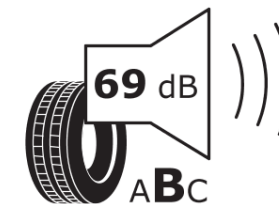

## Produktdatenblatt

Verordnung (EU) 2020/740

Marke	MICHELIN
Profilausführung	PRIMACY 4
Artikelnummer	989515
Dimension	225/50R17
Tragfähigkeitsindex	94
Geschwindigkeitsindex	Y
Kraftstoffeffizienzklasse	C
Nasshaftungsklasse	A
Klassifizierung externes Rollgeräusch	B
Externes Rollgeräusch	69 dB
Winterreifen (3PMSF)	Nein
Winterreifen für Eis	Nein
Produktionsbeginn	40/16
Produktionsende	
Version Lastindex	SL
Zusätzliche Informationen	225/50 R17 94Y TL PRIMACY 4 MI

# ENERG

MICHELIN

989515

225/50R17 94 Y

C1

2020/740