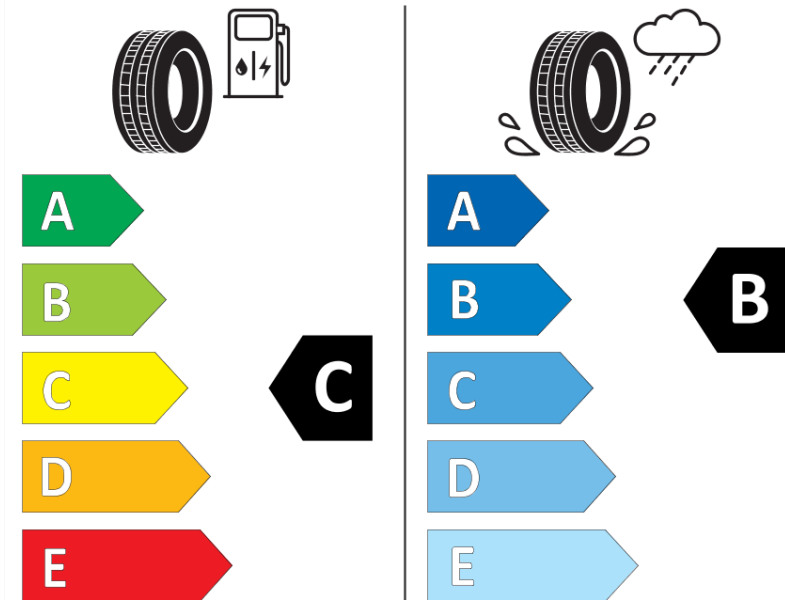

Produktdatenblatt

Verordnung (EU) 2020/740

Marke	MICHELIN
Profilausführung	ALPIN 6
Artikelnummer	991636
Dimension	195/60R16
Tragfähigkeitsindex	89
Geschwindigkeitsindex	T
Kraftstoffeffizienzklasse	C
Nasshaftungsklasse	B
Klassifizierung externes Rollgeräusch	A
Externes Rollgeräusch	69 dB
Winterreifen (3PMSF)	Ja
Winterreifen für Eis	Nein
Produktionsbeginn	12/17
Produktionsende	
Version Lastindex	SL
Zusätzliche Informationen	195/60 R16 89T TL ALPIN 6 MI

ENERG

MICHELIN

991636

195/60R16 89 T

C1

2020/740