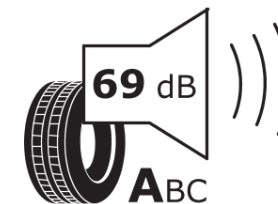

ENERG

MICHELIN

991636

195/60R16 89 T

C1