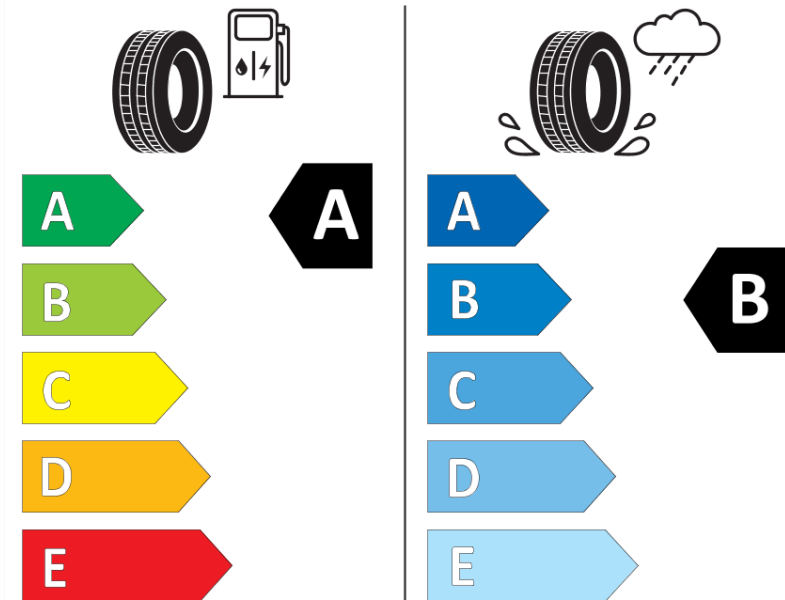

## Produktdatenblatt

Verordnung (EU) 2020/740

Marke	MICHELIN
Profilausführung	E PRIMACY
Artikelnummer	991673
Dimension	185/65R15
Tragfähigkeitsindex	88
Geschwindigkeitsindex	T
Kraftstoffeffizienzklasse	A
Nasshaftungsklasse	B
Klassifizierung externes Rollgeräusch	B
Externes Rollgeräusch	68 dB
Winterreifen (3PMSF)	Nein
Winterreifen für Eis	Nein
Produktionsbeginn	49/19
Produktionsende	
Version Lastindex	SL
Zusätzliche Informationen	185/65 R15 88T TL E PRIMACY MI

# ENERG

MICHELIN

991673

185/65R15 88 T

C1

2020/740