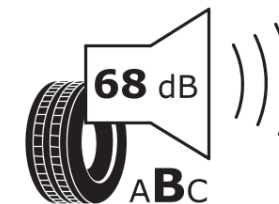

ENERG

MICHELIN

991673

185/65R15 88 T

C1