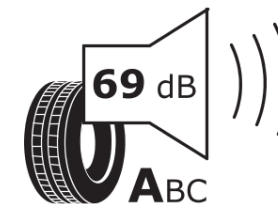

## Produktdatenblatt

Verordnung (EU) 2020/740

Marke	MICHELIN
Profilausführung	CROSSCLIMATE+ S1
Artikelnummer	994638
Dimension	205/55R16
Tragfähigkeitsindex	94
Geschwindigkeitsindex	V
Kraftstoffeffizienzklasse	B
Nasshaftungsklasse	B
Klassifizierung externes Rollgeräusch	A
Externes Rollgeräusch	69 dB
Winterreifen (3PMSF)	Ja
Winterreifen für Eis	Nein
Produktionsbeginn	29/18
Produktionsende	
Version Lastindex	XL
Zusätzliche Informationen	205/55 R16 94V XL TL CROSSCLIMATE+ S1 MI

# ENERG

MICHELIN

994638

205/55R16 94 V

C1

2020/740