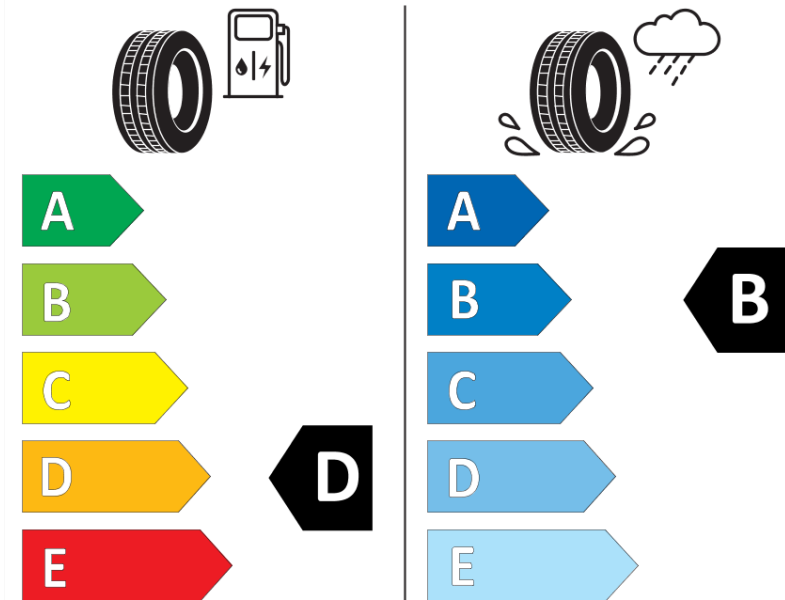

Produktdatenblatt

Verordnung (EU) 2020/740

Marke	MICHELIN
Profilausführung	PILOT SPORT 4 S NAO
Artikelnummer	994993
Dimension	235/40ZR19
Tragfähigkeitsindex	96
Geschwindigkeitsindex	(Y)
Kraftstoffeffizienzklasse	D
Nasshaftungsklasse	B
Klassifizierung externes Rollgeräusch	B
Externes Rollgeräusch	71 dB
Winterreifen (3PMSF)	Nein
Winterreifen für Eis	Nein
Produktionsbeginn	26/17
Produktionsende	
Version Lastindex	XL
Zusätzliche Informationen	235/40 ZR19 (96Y) XL TL PILOT SPORT 4 S NAO MI

ENERG

MICHELIN

994993

235/40ZR19 (96Y) XL

C1