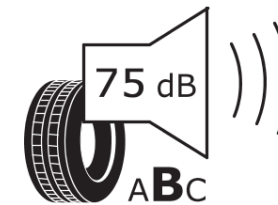

ENERG

ICELIN

995585

315/35R21 111

C1