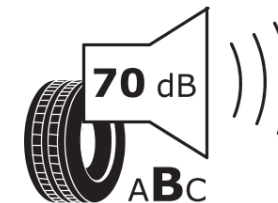

## Produktdatenblatt

Verordnung (EU) 2020/740

Marke	MICHELIN
Profilausführung	ALPIN A4 AO
Artikelnummer	996620
Dimension	185/60R15
Tragfähigkeitsindex	88
Geschwindigkeitsindex	H
Kraftstoffeffizienzklasse	D
Nasshaftungsklasse	C
Klassifizierung externes Rollgeräusch	B
Externes Rollgeräusch	70 dB
Winterreifen (3PMSF)	Ja
Winterreifen für Eis	Nein
Produktionsbeginn	05/11
Produktionsende	
Version Lastindex	XL
Zusätzliche Informationen	185/60 R15 88H EXTRA LOAD TL ALPIN A4 AO GRNX MI

# ENERG

MICHELIN

996620

185/60R15 88 H

C1

2020/740