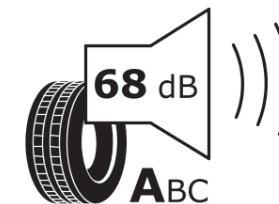

## Produktdatenblatt

Verordnung (EU) 2020/740

Marke	<b>MICHELIN</b>
Profilausführung	<b>PRIMACY 4</b>
Artikelnummer	<b>997724</b>
Dimension	<b>205/55R16</b>
Tragfähigkeitsindex	<b>94</b>
Geschwindigkeitsindex	<b>V</b>
Kraftstoffeffizienzklasse	<b>C</b>
Nasshaftungsklasse	<b>A</b>
Klassifizierung externes Rollgeräusch	<b>A</b>
Externes Rollgeräusch	<b>68 dB</b>
Winterreifen (3PMSF)	<b>Nein</b>
Winterreifen für Eis	<b>Nein</b>
Produktionsbeginn	<b>40/16</b>
Produktionsende	
Version Lastindex	<b>XL</b>
Zusätzliche Informationen	<b>205/55 R16 94V XL TL PRIMACY 4 MI</b>

# ENERG

**MICHELIN**

997724

205/55R16 94 V

C1

2020/740