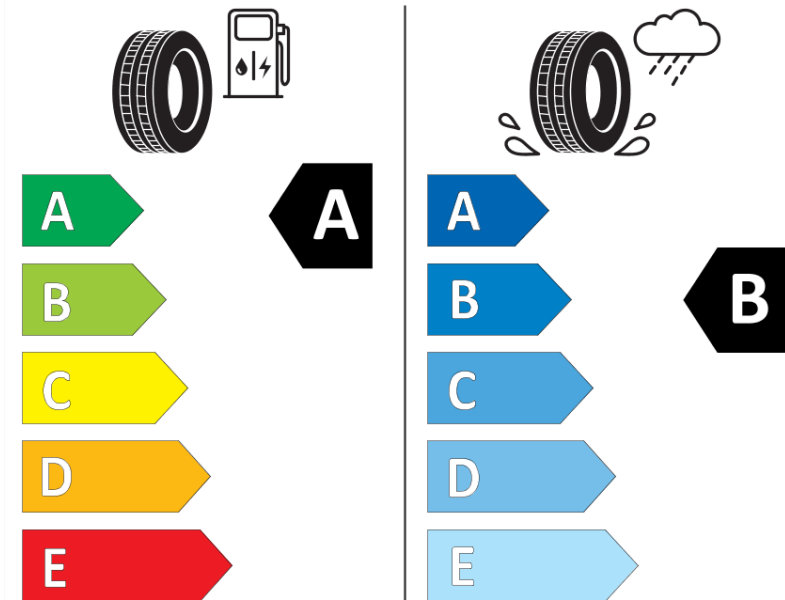

Produktdatenblatt

Verordnung (EU) 2020/740

Marke	MICHELIN
Profilausführung	PILOT SPORT EV A
Artikelnummer	998878
Dimension	255/45R21
Tragfähigkeitsindex	106
Geschwindigkeitsindex	W
Kraftstoffeffizienzklasse	A
Nasshaftungsklasse	B
Klassifizierung externes Rollgeräusch	B
Externes Rollgeräusch	72 dB
Winterreifen (3PMSF)	Nein
Winterreifen für Eis	Nein
Produktionsbeginn	13/21
Produktionsende	
Version Lastindex	XL
Zusätzliche Informationen	255/45 R21 106W XL TL PILOT SPORT EV ACOUSTIC MI

ENERG

MICHELIN

998878

255/45R21 106 W XL

C1