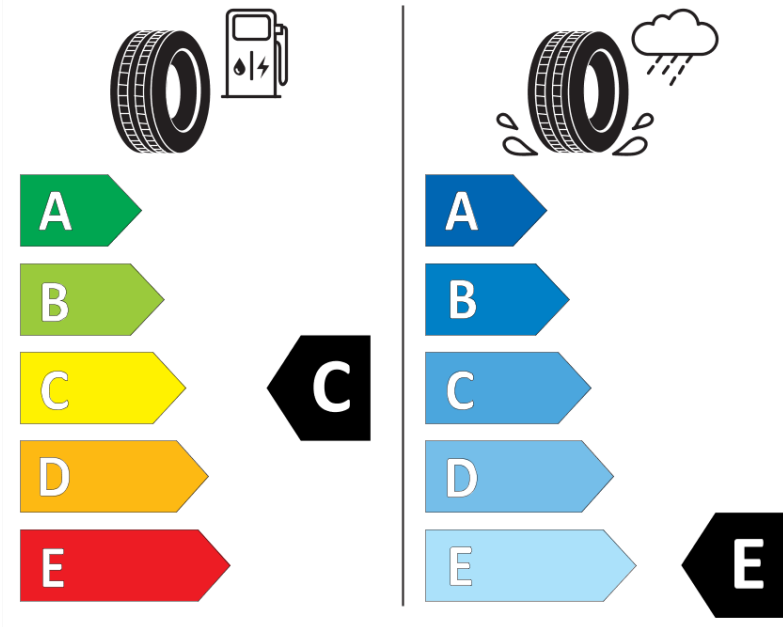

## Produktdatenblatt

Verordnung (EU) 2020/740

Marke	MICHELIN
Profilausführung	X-ICE SNOW
Artikelnummer	999099
Dimension	235/45R18
Tragfähigkeitsindex	98
Geschwindigkeitsindex	H
Kraftstoffeffizienzklasse	C
Nasshaftungsklasse	E
Klassifizierung externes Rollgeräusch	A
Externes Rollgeräusch	69 dB
Winterreifen (3PMSF)	Ja
Winterreifen für Eis	Ja *
Produktionsbeginn	03/19
Produktionsende	
Version Lastindex	XL
Zusätzliche Informationen	235/45 R18 98H XL TL X-ICE SNOW MI

\* Ice tyres are specifically designed for road surfaces covered with ice and compact snow and should only be used in very severe climate conditions. Using ice tyres in less severe climate conditions could result in sub-optimal performance, in particular for wet grip, handling and wear.

# ENERG

MICHELIN

999099

235/45R18 98 H

C1

2020/740