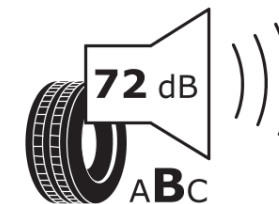

ENERG

MICHELIN

999908

255/55R19 111 V

C1