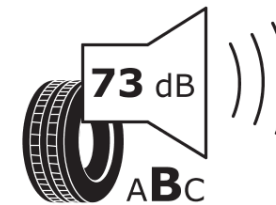

ENERG

MICHELIN

000219

305/25ZR20 (97Y) XL

C1