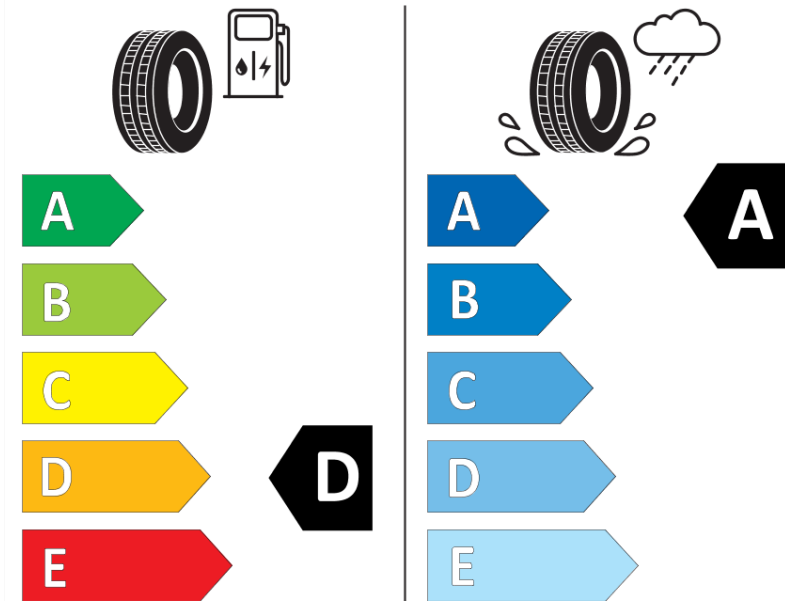

Δελτίο Πληροφοριών Προϊόντος

ΚΑΝΟΝΙΣΜΟΣ (ΕΕ) 2020/740

Μάρκα	MICHELIN
Εμπορική ονομασία	PILOT SPORT 4 S
Αναγνωριστικό μοντέλου	000219
Διάσταση	305/25ZR20
Δείκτης ικανότητας φόρτωσης	97
Σύμβολο κατηγορίας ταχύτητας	(Y)
Κατηγορία ως προς την εξοικονόμηση καυσίμου	D
Κατηγορία ως προς την πρόσφυση του ελαστικού σε υγρό οδόστρωμα	A
Κατηγορία εξωτερικού θορύβου κύλισης	B
Τιμή εξωτερικού θορύβου κύλισης	73 dB
Ελαστικό για χρήση σε συνθήκες έντονης χιονόπτωσης	Όχι
Ελαστικό πρόσφυσης στον πάγο	Όχι
Ημερομηνία έναρξης παραγωγής	41/16
Ημερομηνία λήξης παραγωγής	
Κατηγορία Φορτίου	XL
Επιπλέον πληροφορίες	305/25 ZR20 (97Y) XL TL PILOT SPORT 4 S MI

ENERG

MICHELIN

000219

305/25ZR20 (97Y) XL

C1