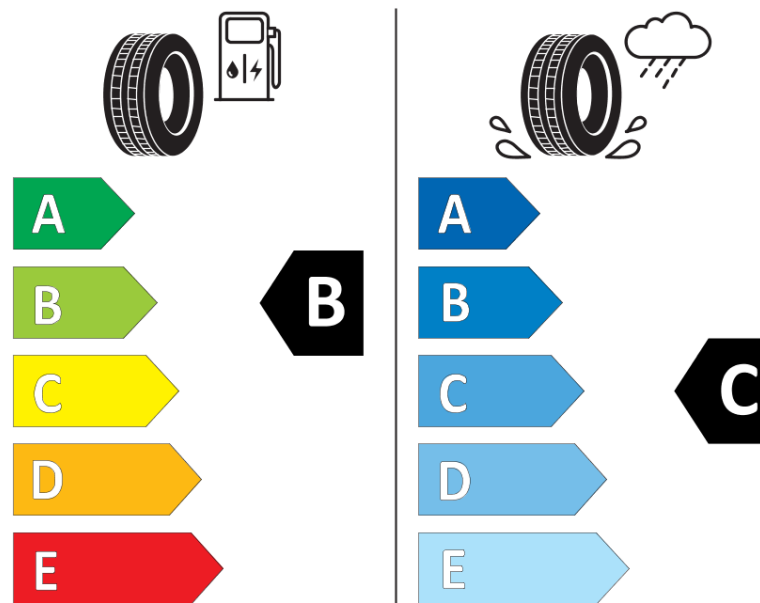

Δελτίο Πληροφοριών Προϊόντος

ΚΑΝΟΝΙΣΜΟΣ (ΕΕ) 2020/740

Μάρκα	MICHELIN
Εμπορική ονομασία	LATITUDE TOUR HP LR
Αναγνωριστικό μοντέλου	006399
Διάσταση	245/45R20
Δείκτης ικανότητας φόρτωσης	103
Σύμβολο κατηγορίας ταχύτητας	W
Κατηγορία ως προς την εξοικονόμηση καυσίμου	B
Κατηγορία ως προς την πρόσφυση του ελαστικού σε υγρό οδόστρωμα	C
Κατηγορία εξωτερικού θορύβου κύλισης	B
Τιμή εξωτερικού θορύβου κύλισης	71 dB
Ελαστικό για χρήση σε συνθήκες έντονης χιονόπτωσης	Όχι
Ελαστικό πρόσφυσης στον πάγο	Όχι
Ημερομηνία έναρξης παραγωγής	42/16
Ημερομηνία λήξης παραγωγής	
Κατηγορία Φορτίου	XL
Επιπλέον πληροφορίες	245/45 R20 103W XL TL LATITUDE TOUR HP LR GRNX MI

ENERG

MICHELIN

006399

245/45R20 103 W

C1