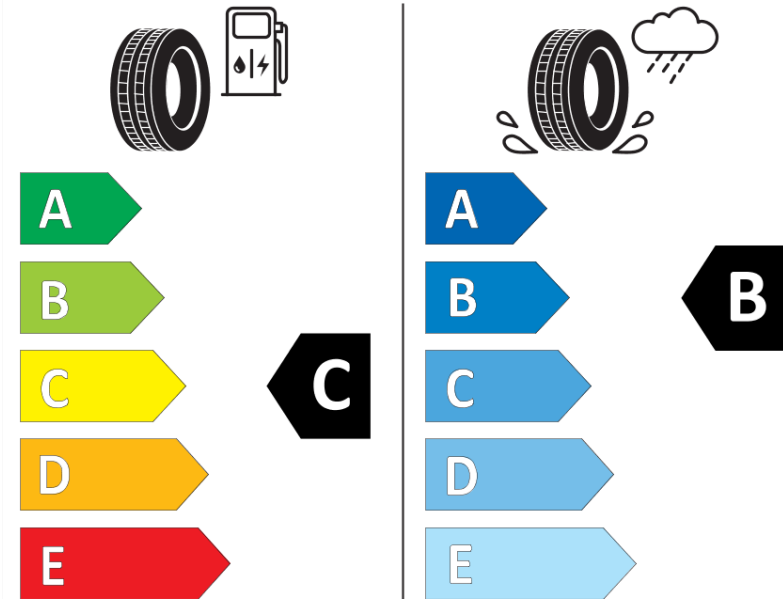

Δελτίο Πληροφοριών Προϊόντος

ΚΑΝΟΝΙΣΜΟΣ (ΕΕ) 2020/740

Μάρκα	MICHELIN
Εμπορική ονομασία	CROSSCLIMATE 2 SUV
Αναγνωριστικό μοντέλου	007434
Διάσταση	225/65R17
Δείκτης ικανότητας φόρτωσης	102
Σύμβολο κατηγορίας ταχύτητας	H
Κατηγορία ως προς την εξοικονόμηση καυσίμου	C
Κατηγορία ως προς την πρόσφυση του ελαστικού σε υγρό οδόστρωμα	B
Κατηγορία εξωτερικού θορύβου κύλισης	B
Τιμή εξωτερικού θορύβου κύλισης	71 dB
Ελαστικό για χρήση σε συνθήκες έντονης χιονόπτωσης	Ναι
Ελαστικό πρόσφυσης στον πάγο	Όχι
Ημερομηνία έναρξης παραγωγής	51/20
Ημερομηνία λήξης παραγωγής	
Κατηγορία Φορτίου	SL
Επιπλέον πληροφορίες	225/65 R17 102H TL CROSSCLIMATE 2 SUV MI

ENERG

MICHELIN

007434

225/65R17 102 H

C1