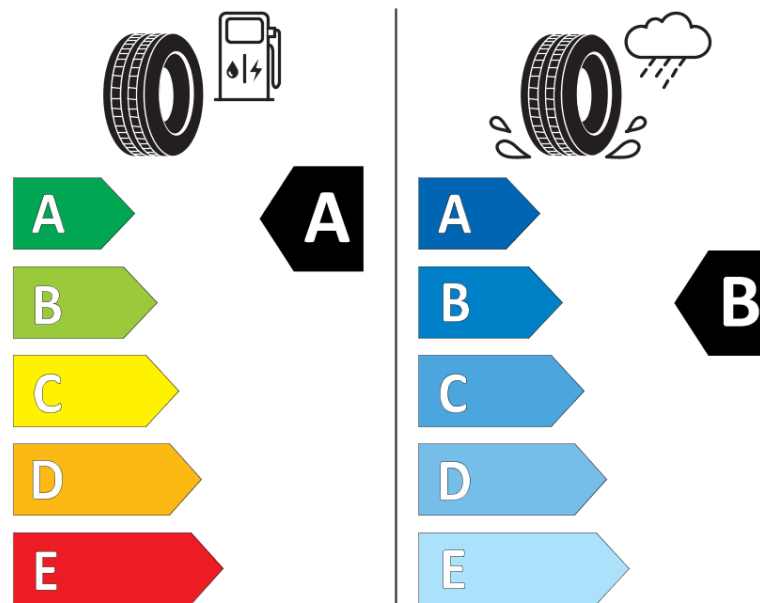

Δελτίο Πληροφοριών Προϊόντος

ΚΑΝΟΝΙΣΜΟΣ (ΕΕ) 2020/740

Μάρκα	MICHELIN
Εμπορική ονομασία	E PRIMACY
Αναγνωριστικό μοντέλου	009419
Διάσταση	225/65R17
Δείκτης ικανότητας φόρτωσης	102
Σύμβολο κατηγορίας ταχύτητας	H
Κατηγορία ως προς την εξοικονόμηση καυσίμου	A
Κατηγορία ως προς την πρόσφυση του ελαστικού σε υγρό οδόστρωμα	B
Κατηγορία εξωτερικού θορύβου κύλισης	B
Τιμή εξωτερικού θορύβου κύλισης	69 dB
Ελαστικό για χρήση σε συνθήκες έντονης χιονόπτωσης	Όχι
Ελαστικό πρόσφυσης στον πάγο	Όχι
Ημερομηνία έναρξης παραγωγής	04/20
Ημερομηνία λήξης παραγωγής	
Κατηγορία Φορτίου	SL
Επιπλέον πληροφορίες	225/65 R17 102H TL E PRIMACY MI

ENERG

MICHELIN

009419

225/65R17 102 H

C1

2020/740