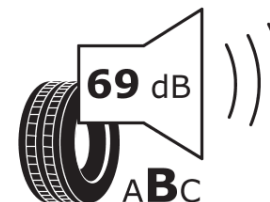

ENERG

MICHELIN

009419

225/65R17 102 H

C1