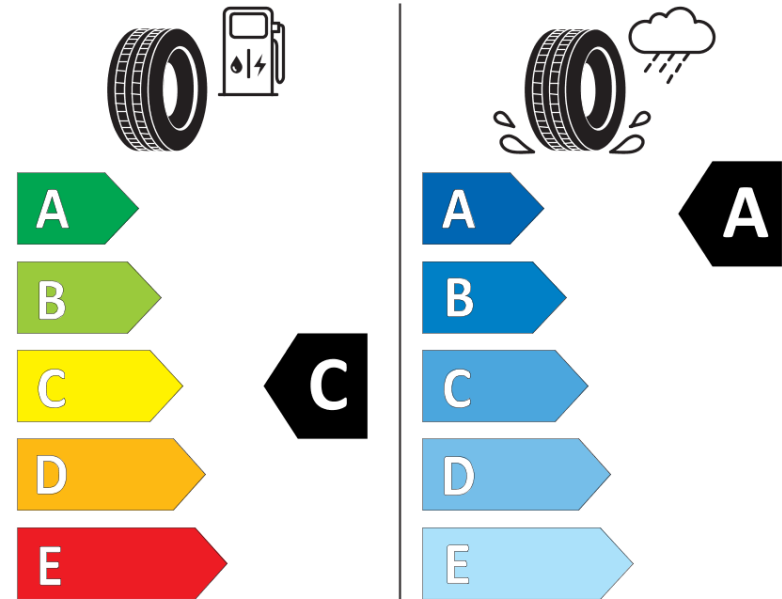

Δελτίο Πληροφοριών Προϊόντος

ΚΑΝΟΝΙΣΜΟΣ (ΕΕ) 2020/740

Μάρκα	MICHELIN
Εμπορική ονομασία	PRIMACY 5
Αναγνωριστικό μοντέλου	010483
Διάσταση	225/65R17
Δείκτης ικανότητας φόρτωσης	102
Σύμβολο κατηγορίας ταχύτητας	H
Κατηγορία ως προς την εξοικονόμηση καυσίμου	C
Κατηγορία ως προς την πρόσφυση του ελαστικού σε υγρό οδόστρωμα	A
Κατηγορία εξωτερικού θορύβου κύλισης	B
Τιμή εξωτερικού θορύβου κύλισης	70 dB
Ελαστικό για χρήση σε συνθήκες έντονης χιονόπτωσης	Όχι
Ελαστικό πρόσφυσης στον πάγο	Όχι
Ημερομηνία έναρξης παραγωγής	39/24
Ημερομηνία λήξης παραγωγής	
Κατηγορία Φορτίου	SL
Επιπλέον πληροφορίες	225/65R17 102H PRIMACY 5 MI

ENERG

MICHELIN

010483

225/65R17 102 H

C1