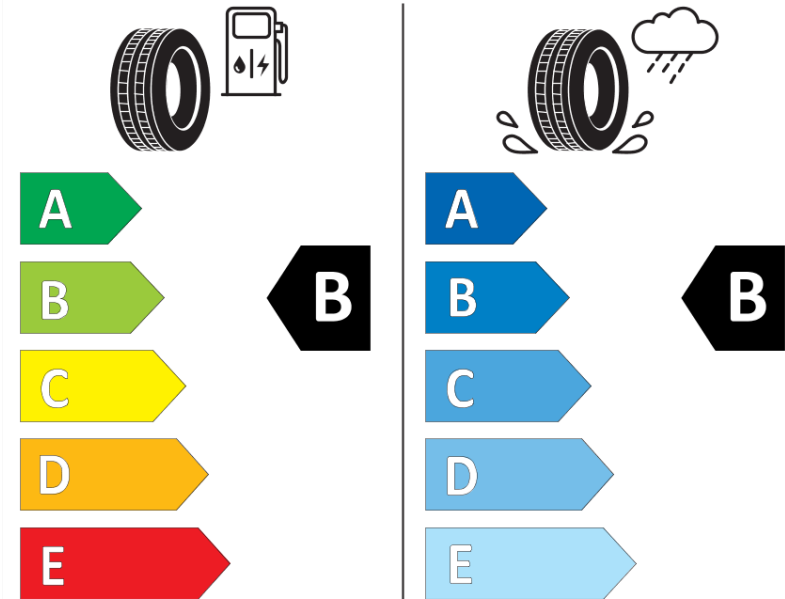

Δελτίο Πληροφοριών Προϊόντος

ΚΑΝΟΝΙΣΜΟΣ (ΕΕ) 2020/740

Μάρκα	MICHELIN
Εμπορική ονομασία	PILOT ALPIN 5 SUV MO
Αναγνωριστικό μοντέλου	011212
Διάσταση	235/65R17
Δείκτης ικανότητας φόρτωσης	104
Σύμβολο κατηγορίας ταχύτητας	H
Κατηγορία ως προς την εξοικονόμηση καυσίμου	B
Κατηγορία ως προς την πρόσφυση του ελαστικού σε υγρό οδόστρωμα	B
Κατηγορία εξωτερικού θορύβου κύλισης	B
Τιμή εξωτερικού θορύβου κύλισης	70 dB
Ελαστικό για χρήση σε συνθήκες έντονης χιονόπτωσης	Ναι
Ελαστικό πρόσφυσης στον πάγο	Όχι
Ημερομηνία έναρξης παραγωγής	26/19
Ημερομηνία λήξης παραγωγής	
Κατηγορία Φορτίου	SL
Επιπλέον πληροφορίες	235/65 R17 104H TL PILOT ALPIN 5 SUV MO MI

ENERG

MICHELIN

011212

235/65R17 104 H

C1

2020/740