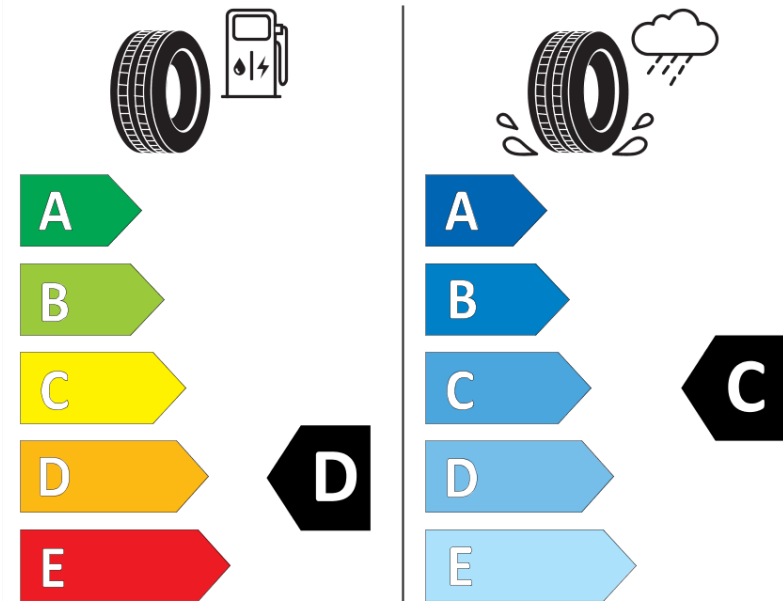

## Δελτίο Πληροφοριών Προϊόντος

ΚΑΝΟΝΙΣΜΟΣ (ΕΕ) 2020/740

Μάρκα	<b>MICHELIN</b>
Εμπορική ονομασία	<b>LATITUDE CROSS DT</b>
Αναγνωριστικό μοντέλου	<b>015289</b>
Διάσταση	<b>195/80R15</b>
Δείκτης ικανότητας φόρτωσης	<b>96</b>
Σύμβολο κατηγορίας ταχύτητας	<b>T</b>
Κατηγορία ως προς την εξοικονόμηση καυσίμου	<b>D</b>
Κατηγορία ως προς την πρόσφυση του ελαστικού σε υγρό οδόστρωμα	<b>C</b>
Κατηγορία εξωτερικού θορύβου κύλισης	<b>B</b>
Τιμή εξωτερικού θορύβου κύλισης	<b>71 dB</b>
Ελαστικό για χρήση σε συνθήκες έντονης χιονόπτωσης	<b>Όχι</b>
Ελαστικό πρόσφυσης στον πάγο	<b>Όχι</b>
Ημερομηνία έναρξης παραγωγής	<b>51/12</b>
Ημερομηνία λήξης παραγωγής	
Κατηγορία Φορτίου	<b>SL</b>
Επιπλέον πληροφορίες	<b>195/80 R15 96T TL LATITUDE CROSS DT MI</b>

# ENERG

**MICHELIN**

015289

195/80R15 96 T

C1

2020/740