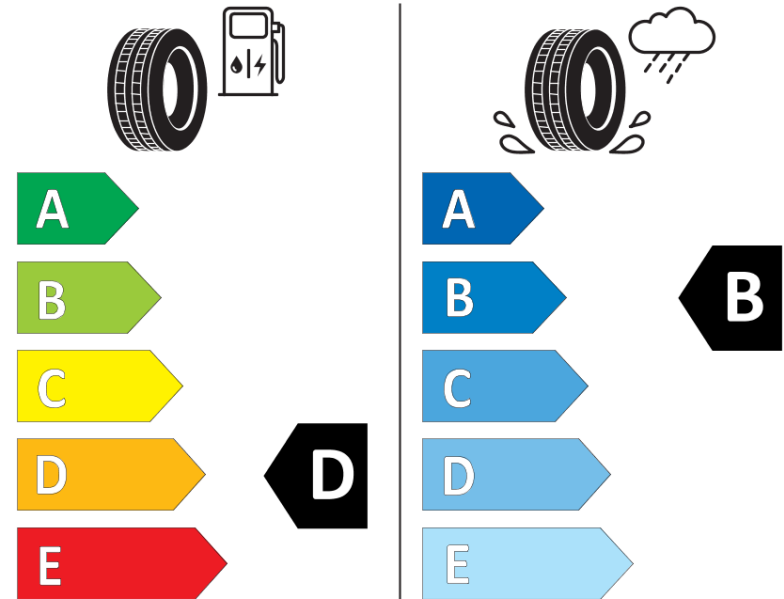

Δελτίο Πληροφοριών Προϊόντος

ΚΑΝΟΝΙΣΜΟΣ (ΕΕ) 2020/740

Μάρκα	MICHELIN
Εμπορική ονομασία	PILOT SPORT 4 S A T0
Αναγνωριστικό μοντέλου	024292
Διάσταση	265/35 ZR21
Δείκτης ικανότητας φόρτωσης	101
Σύμβολο κατηγορίας ταχύτητας	Y
Κατηγορία ως προς την εξοικονόμηση καυσίμου	D
Κατηγορία ως προς την πρόσφυση του ελαστικού σε υγρό οδόστρωμα	B
Κατηγορία εξωτερικού θορύβου κύλισης	B
Τιμή εξωτερικού θορύβου κύλισης	71 dB
Ελαστικό για χρήση σε συνθήκες έντονης χιονόπτωσης	Όχι
Ελαστικό πρόσφυσης στον πάγο	Όχι
Ημερομηνία έναρξης παραγωγής	22/17
Ημερομηνία λήξης παραγωγής	
Κατηγορία Φορτίου	XL
Επιπλέον πληροφορίες	265/35 ZR21 101Y XL TL PILOT SPORT 4 S ACOUSTIC T0 MI

ENERG

MICHELIN

024292

265/35 ZR21 101 Y

C1