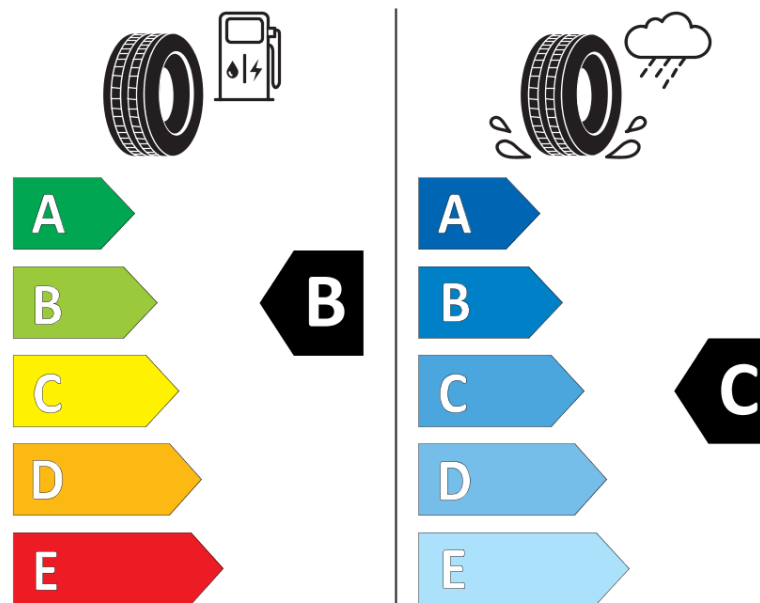

Δελτίο Πληροφοριών Προϊόντος

ΚΑΝΟΝΙΣΜΟΣ (ΕΕ) 2020/740

Μάρκα	MICHELIN
Εμπορική ονομασία	PILOT SPORT A/S 4 MO1 B
Αναγνωριστικό μοντέλου	024388
Διάσταση	265/40R20
Δείκτης ικανότητας φόρτωσης	104
Σύμβολο κατηγορίας ταχύτητας	V
Κατηγορία ως προς την εξοικονόμηση καυσίμου	B
Κατηγορία ως προς την πρόσφυση του ελαστικού σε υγρό οδόστρωμα	C
Κατηγορία εξωτερικού θορύβου κύλισης	B
Τιμή εξωτερικού θορύβου κύλισης	72 dB
Ελαστικό για χρήση σε συνθήκες έντονης χιονόπτωσης	Όχι
Ελαστικό πρόσφυσης στον πάγο	Όχι
Ημερομηνία έναρξης παραγωγής	04/23
Ημερομηνία λήξης παραγωγής	
Κατηγορία Φορτίου	XL
Επιπλέον πληροφορίες	265/40R20 104V XL TL PILOT SPORT A/S 4 MO1 B MI

ENERG

MICHELIN

024388

265/40R20 104 V XL

C1

2020/740