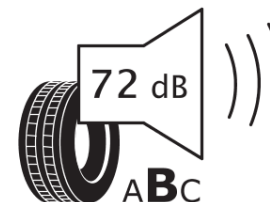

ENERG

MICHELIN

024693

235/45R20 100 V XL

C1