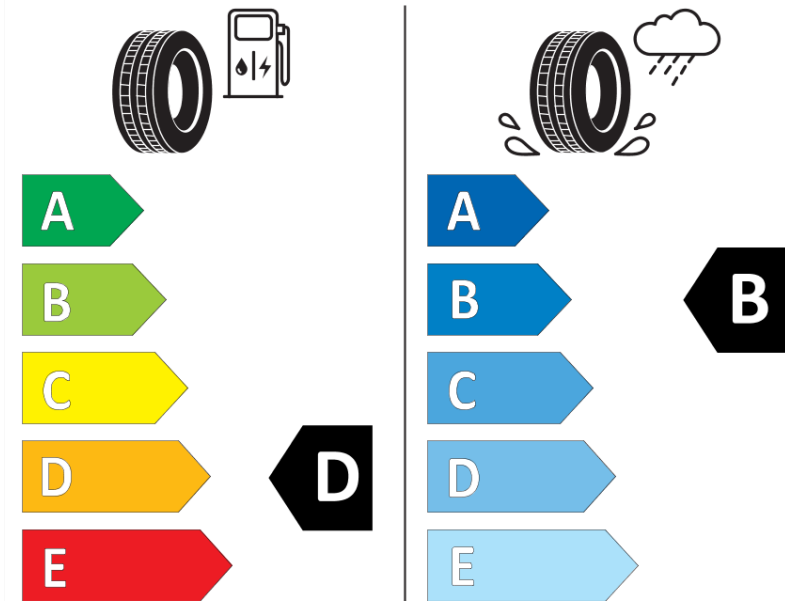

Δελτίο Πληροφοριών Προϊόντος

ΚΑΝΟΝΙΣΜΟΣ (ΕΕ) 2020/740

Μάρκα	MICHELIN
Εμπορική ονομασία	PILOT SPORT 4 S MO1 A
Αναγνωριστικό μοντέλου	026636
Διάσταση	275/35ZR21
Δείκτης ικανότητας φόρτωσης	103
Σύμβολο κατηγορίας ταχύτητας	(Y)
Κατηγορία ως προς την εξοικονόμηση καυσίμου	D
Κατηγορία ως προς την πρόσφυση του ελαστικού σε υγρό οδόστρωμα	B
Κατηγορία εξωτερικού θορύβου κύλισης	B
Τιμή εξωτερικού θορύβου κύλισης	71 dB
Ελαστικό για χρήση σε συνθήκες έντονης χιονόπτωσης	Όχι
Ελαστικό πρόσφυσης στον πάγο	Όχι
Ημερομηνία έναρξης παραγωγής	50/19
Ημερομηνία λήξης παραγωγής	
Κατηγορία Φορτίου	XL
Επιπλέον πληροφορίες	275/35 ZR21 (103Y) XL PILOT SPORT 4 S MO1 A MI

ENERG

MICHELIN

026636

275/35ZR21 (103Y) XL

C1

2020/740