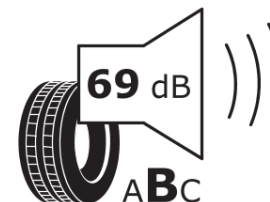

ENERG

MICHELIN

027626

235/55R19 101 V

C1