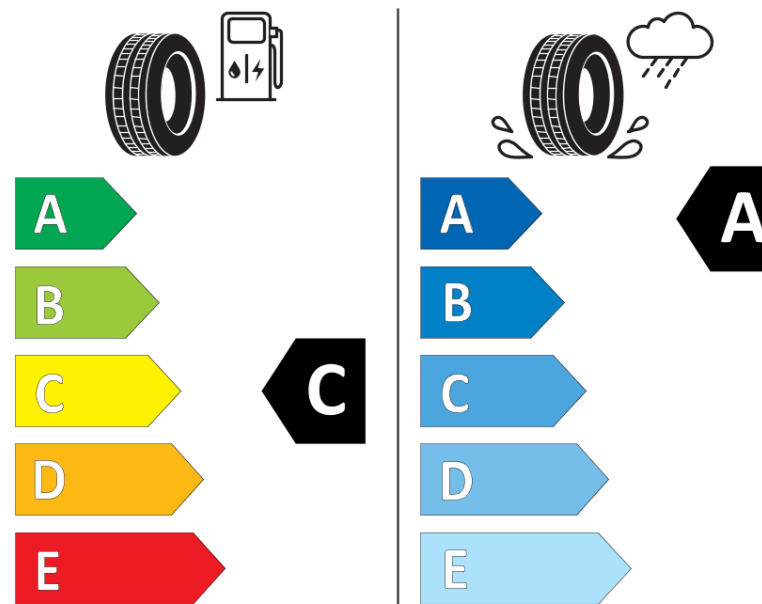

Δελτίο Πληροφοριών Προϊόντος

ΚΑΝΟΝΙΣΜΟΣ (ΕΕ) 2020/740

Μάρκα	MICHELIN
Εμπορική ονομασία	AGILIS CROSSCLIMATE
Αναγνωριστικό μοντέλου	028446
Διάσταση	225/65R16C
Δείκτης ικανότητας φόρτωσης	112
Δείκτης ικανότητας φόρτωσης (για διπλή τοποθέτηση)	110
Σύμβολο κατηγορίας ταχύτητας	R
Κατηγορία ως προς την εξοικονόμηση καυσίμου	C
Κατηγορία ως προς την πρόσφυση του ελαστικού σε υγρό οδόστρωμα	A
Κατηγορία εξωτερικού θορύβου κύλισης	B
Τιμή εξωτερικού θορύβου κύλισης	73 dB
Ελαστικό για χρήση σε συνθήκες έντονης χιονόπτωσης	Ναι
Ημερομηνία έναρξης παραγωγής	28/16
Ημερομηνία λήξης παραγωγής	
Επιπλέον πληροφορίες	225/65 R16C 112/110R AGILIS CROSSCLIMATE MI

Πρόσθετος δείκτης ικανότητας φόρτωσης (για μονή τοποθέτηση)

Πρόσθετος δείκτης ικανότητας φόρτωσης (για διπλή τοποθέτηση)

Πρόσθετο σύμβολο κατηγορίας ταχύτητας

ENERG

MICHELIN

028446

225/65R16C 112/110 R

C2