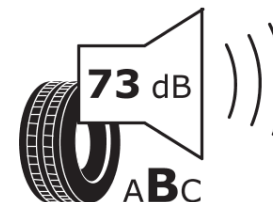

Δελτίο Πληροφοριών Προϊόντος

ΚΑΝΟΝΙΣΜΟΣ (ΕΕ) 2020/740

Μάρκα	MICHELIN
Εμπορική ονομασία	AGILIS CROSSCLIMATE
Αναγνωριστικό μοντέλου	028446
Διάσταση	225/65R16C
Δείκτης ικανότητας φόρτωσης	112
Δείκτης ικανότητας φόρτωσης (για διπλή τοποθέτηση)	110
Σύμβολο κατηγορίας ταχύτητας	R
Κατηγορία ως προς την εξοικονόμηση καυσίμου	C
Κατηγορία ως προς την πρόσφυση του ελαστικού σε υγρό οδόστρωμα	A
Κατηγορία εξωτερικού θορύβου κύλισης	B
Τιμή εξωτερικού θορύβου κύλισης	73 dB
Ελαστικό για χρήση σε συνθήκες έντονης χιονόπτωσης	Ναι
Ημερομηνία έναρξης παραγωγής	28/16
Ημερομηνία λήξης παραγωγής	
Επιπλέον πληροφορίες	225/65 R16C 112/110R AGILIS CROSSCLIMATE MI

Πρόσθετος δείκτης ικανότητας φόρτωσης (για μονή τοποθέτηση)

Πρόσθετος δείκτης ικανότητας φόρτωσης (για διπλή τοποθέτηση)

Πρόσθετο σύμβολο κατηγορίας ταχύτητας

ENERG

MICHELIN

028446

225/65R16C 112/110 R

C2