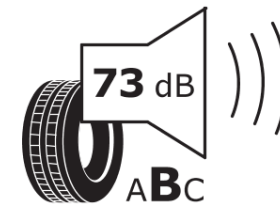

Δελτίο Πληροφοριών Προϊόντος

ΚΑΝΟΝΙΣΜΟΣ (ΕΕ) 2020/740

Μάρκα	MICHELIN
Εμπορική ονομασία	CROSSCLIMATE 3
Αναγνωριστικό μοντέλου	028519
Διάσταση	255/60R18
Δείκτης ικανότητας φόρτωσης	112
Σύμβολο κατηγορίας ταχύτητας	V
Κατηγορία ως προς την εξοικονόμηση καυσίμου	B
Κατηγορία ως προς την πρόσφυση του ελαστικού σε υγρό οδόστρωμα	B
Κατηγορία εξωτερικού θορύβου κύλισης	B
Τιμή εξωτερικού θορύβου κύλισης	73 dB
Ελαστικό για χρήση σε συνθήκες έντονης χιονόπτωσης	Ναι
Ελαστικό πρόσφυσης στον πάγο	Όχι
Ημερομηνία έναρξης παραγωγής	47/23
Ημερομηνία λήξης παραγωγής	
Κατηγορία Φορτίου	XL
Επιπλέον πληροφορίες	255/60 R18 112V XL TL CROSSCLIMATE 3 MI

ENERG

MICHELIN

028519

255/60 18 112 V L

C1

2020/740