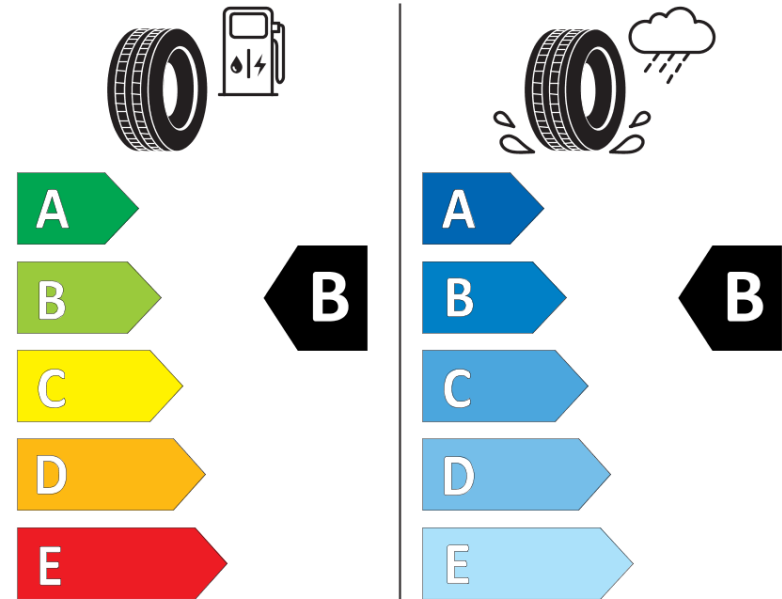

Δελτίο Πληροφοριών Προϊόντος

ΚΑΝΟΝΙΣΜΟΣ (ΕΕ) 2020/740

Μάρκα	MICHELIN
Εμπορική ονομασία	CROSSCLIMATE 3
Αναγνωριστικό μοντέλου	028519
Διάσταση	255/60R18
Δείκτης ικανότητας φόρτωσης	112
Σύμβολο κατηγορίας ταχύτητας	V
Κατηγορία ως προς την εξοικονόμηση καυσίμου	B
Κατηγορία ως προς την πρόσφυση του ελαστικού σε υγρό οδόστρωμα	B
Κατηγορία εξωτερικού θορύβου κύλισης	B
Τιμή εξωτερικού θορύβου κύλισης	73 dB
Ελαστικό για χρήση σε συνθήκες έντονης χιονόπτωσης	Ναι
Ελαστικό πρόσφυσης στον πάγο	Όχι
Ημερομηνία έναρξης παραγωγής	47/23
Ημερομηνία λήξης παραγωγής	
Κατηγορία Φορτίου	XL
Επιπλέον πληροφορίες	255/60 R18 112V XL TL CROSSCLIMATE 3 MI

ENERG

MICHELIN

028519

255/60 18 112 V L

C1