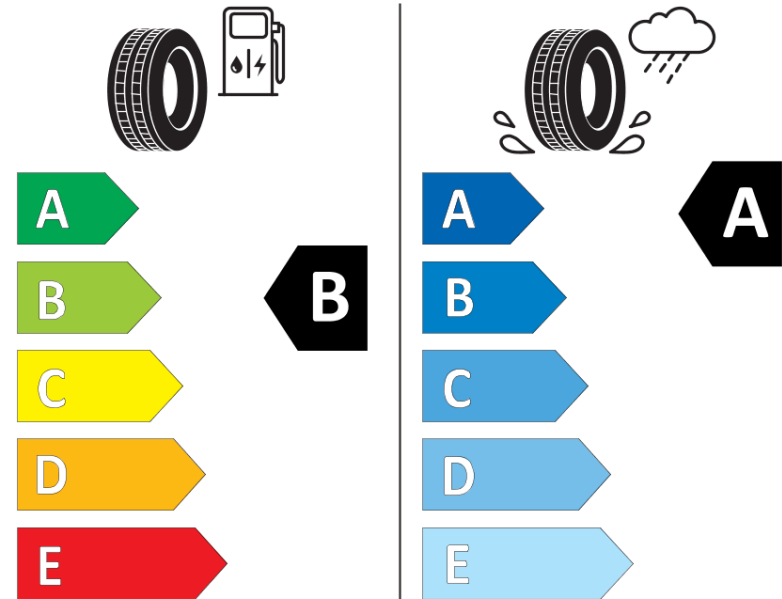

Δελτίο Πληροφοριών Προϊόντος

ΚΑΝΟΝΙΣΜΟΣ (ΕΕ) 2020/740

Μάρκα	MICHELIN
Εμπορική ονομασία	LATITUDE SPORT 3 N1
Αναγνωριστικό μοντέλου	030034
Διάσταση	255/55R18
Δείκτης ικανότητας φόρτωσης	105
Σύμβολο κατηγορίας ταχύτητας	W
Κατηγορία ως προς την εξοικονόμηση καυσίμου	B
Κατηγορία ως προς την πρόσφυση του ελαστικού σε υγρό οδόστρωμα	A
Κατηγορία εξωτερικού θορύβου κύλισης	B
Τιμή εξωτερικού θορύβου κύλισης	71 dB
Ελαστικό για χρήση σε συνθήκες έντονης χιονόπτωσης	Όχι
Ελαστικό πρόσφυσης στον πάγο	Όχι
Ημερομηνία έναρξης παραγωγής	40/22
Ημερομηνία λήξης παραγωγής	
Κατηγορία Φορτίου	SL
Επιπλέον πληροφορίες	255/55 R18 105W LATITUDE SPORT 3 N1 MI

ENERG

MICHELIN

030034

255/55R18 105 W

C1