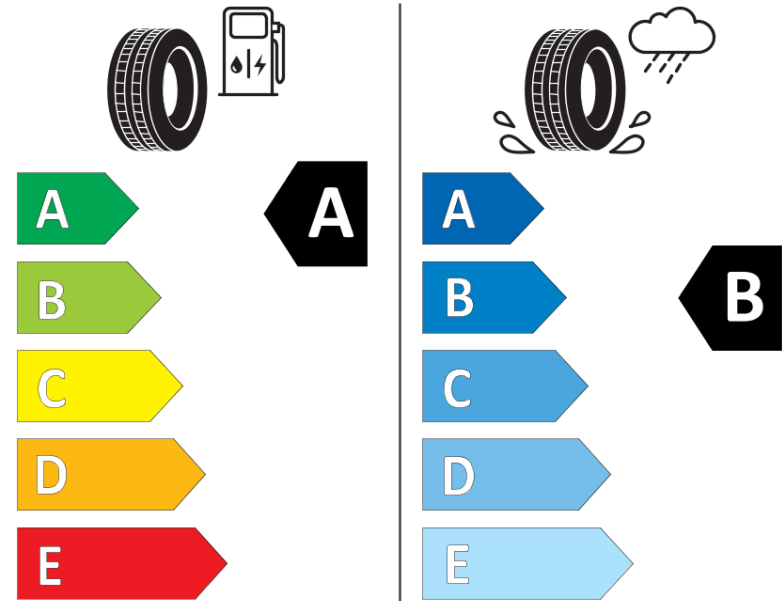

Δελτίο Πληροφοριών Προϊόντος

ΚΑΝΟΝΙΣΜΟΣ (ΕΕ) 2020/740

Μάρκα	MICHELIN
Εμπορική ονομασία	E PRIMACY
Αναγνωριστικό μοντέλου	030338
Διάσταση	205/55R16
Δείκτης ικανότητας φόρτωσης	91
Σύμβολο κατηγορίας ταχύτητας	W
Κατηγορία ως προς την εξοικονόμηση καυσίμου	A
Κατηγορία ως προς την πρόσφυση του ελαστικού σε υγρό οδόστρωμα	B
Κατηγορία εξωτερικού θορύβου κύλισης	B
Τιμή εξωτερικού θορύβου κύλισης	69 dB
Ελαστικό για χρήση σε συνθήκες έντονης χιονόπτωσης	Όχι
Ελαστικό πρόσφυσης στον πάγο	Όχι
Ημερομηνία έναρξης παραγωγής	04/20
Ημερομηνία λήξης παραγωγής	
Κατηγορία Φορτίου	SL
Επιπλέον πληροφορίες	205/55 R16 91W TL E PRIMACY MI

ENERG

MICHELIN

030338

205/55R16 91 W

C1

2020/740