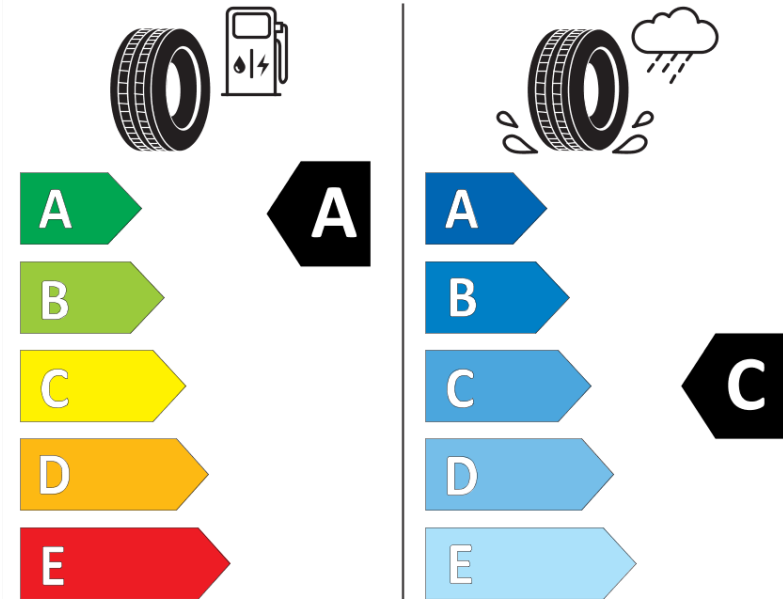

Δελτίο Πληροφοριών Προϊόντος

ΚΑΝΟΝΙΣΜΟΣ (ΕΕ) 2020/740

Μάρκα	MICHELIN
Εμπορική ονομασία	PRIMACY ALL SEASON
Αναγνωριστικό μοντέλου	032488
Διάσταση	245/45R19
Δείκτης ικανότητας φόρτωσης	102
Σύμβολο κατηγορίας ταχύτητας	V
Κατηγορία ως προς την εξοικονόμηση καυσίμου	A
Κατηγορία ως προς την πρόσφυση του ελαστικού σε υγρό οδόστρωμα	C
Κατηγορία εξωτερικού θορύβου κύλισης	A
Τιμή εξωτερικού θορύβου κύλισης	69 dB
Ελαστικό για χρήση σε συνθήκες έντονης χιονόπτωσης	Όχι
Ελαστικό πρόσφυσης στον πάγο	Όχι
Ημερομηνία έναρξης παραγωγής	13/21
Ημερομηνία λήξης παραγωγής	
Κατηγορία Φορτίου	XL
Επιπλέον πληροφορίες	245/45R19 102V XL TL PRIMACY ALL SEASON MI

ENERG

MICHELIN

032488

245/45R19 102 V XL

C1