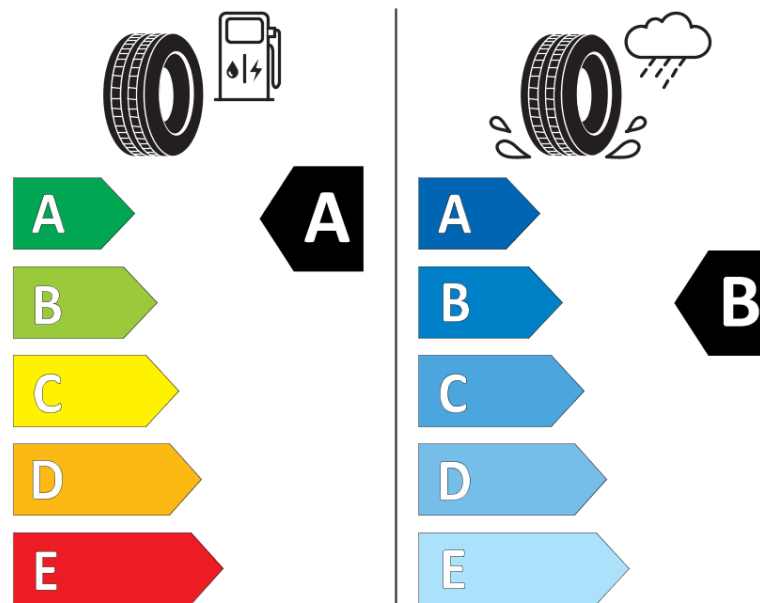

Δελτίο Πληροφοριών Προϊόντος

ΚΑΝΟΝΙΣΜΟΣ (ΕΕ) 2020/740

Μάρκα	MICHELIN
Εμπορική ονομασία	E PRIMACY
Αναγνωριστικό μοντέλου	033122
Διάσταση	195/65R15
Δείκτης ικανότητας φόρτωσης	91
Σύμβολο κατηγορίας ταχύτητας	H
Κατηγορία ως προς την εξοικονόμηση καυσίμου	A
Κατηγορία ως προς την πρόσφυση του ελαστικού σε υγρό οδόστρωμα	B
Κατηγορία εξωτερικού θορύβου κύλισης	B
Τιμή εξωτερικού θορύβου κύλισης	69 dB
Ελαστικό για χρήση σε συνθήκες έντονης χιονόπτωσης	Όχι
Ελαστικό πρόσφυσης στον πάγο	Όχι
Ημερομηνία έναρξης παραγωγής	35/20
Ημερομηνία λήξης παραγωγής	
Κατηγορία Φορτίου	SL
Επιπλέον πληροφορίες	195/65 R15 91H TL E PRIMACY MI

ENERG

MICHELIN

033122

195/65R15 91 H

C1

2020/740