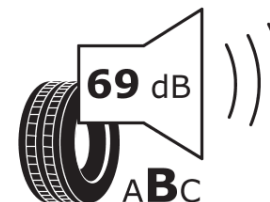

ENERG

MICHELIN

033122

195/65R15 91 H

C1