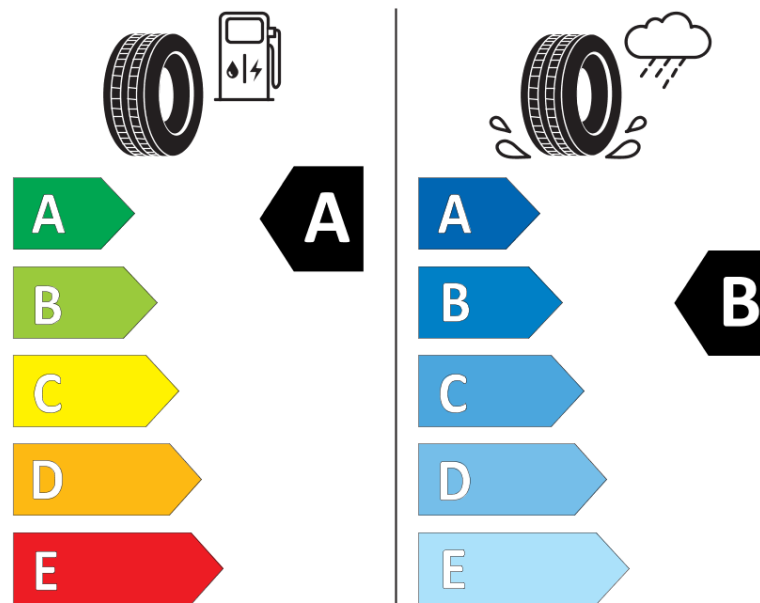

Δελτίο Πληροφοριών Προϊόντος

ΚΑΝΟΝΙΣΜΟΣ (ΕΕ) 2020/740

Μάρκα	MICHELIN
Εμπορική ονομασία	CROSSCLIMATE 2 SUV VOL
Αναγνωριστικό μοντέλου	034974
Διάσταση	235/50R19
Δείκτης ικανότητας φόρτωσης	103
Σύμβολο κατηγορίας ταχύτητας	H
Κατηγορία ως προς την εξοικονόμηση καυσίμου	A
Κατηγορία ως προς την πρόσφυση του ελαστικού σε υγρό οδόστρωμα	B
Κατηγορία εξωτερικού θορύβου κύλισης	B
Τιμή εξωτερικού θορύβου κύλισης	71 dB
Ελαστικό για χρήση σε συνθήκες έντονης χιονόπτωσης	Ναι
Ελαστικό πρόσφυσης στον πάγο	Όχι
Ημερομηνία έναρξης παραγωγής	47/20
Ημερομηνία λήξης παραγωγής	
Κατηγορία Φορτίου	XL
Επιπλέον πληροφορίες	235/50 R19 103H XL TL CROSSCLIMATE 2 SUV VOL MI

ENERG

MICHELIN

034974

235/50R19 103 H XL

C1