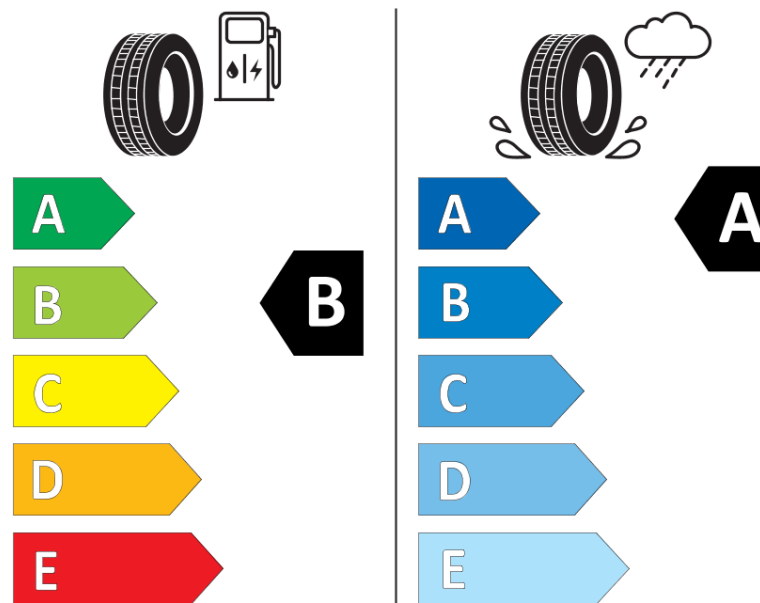

Δελτίο Πληροφοριών Προϊόντος

ΚΑΝΟΝΙΣΜΟΣ (ΕΕ) 2020/740

Μάρκα	MICHELIN
Εμπορική ονομασία	PRIMACY 5
Αναγνωριστικό μοντέλου	036314
Διάσταση	255/55R20
Δείκτης ικανότητας φόρτωσης	110
Σύμβολο κατηγορίας ταχύτητας	V
Κατηγορία ως προς την εξοικονόμηση καυσίμου	B
Κατηγορία ως προς την πρόσφυση του ελαστικού σε υγρό οδόστρωμα	A
Κατηγορία εξωτερικού θορύβου κύλισης	B
Τιμή εξωτερικού θορύβου κύλισης	70 dB
Ελαστικό για χρήση σε συνθήκες έντονης χιονόπτωσης	Όχι
Ελαστικό πρόσφυσης στον πάγο	Όχι
Ημερομηνία έναρξης παραγωγής	35/24
Ημερομηνία λήξης παραγωγής	
Κατηγορία Φορτίου	XL
Επιπλέον πληροφορίες	255/55R20 110V XL PRIMACY 5

ENERG

MICHELIN

036314

255/55R20 110 V XL

C1