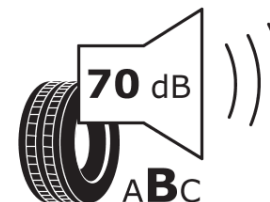

ENERG

MICHELIN

036314

255/55R20 110 V XL

C1