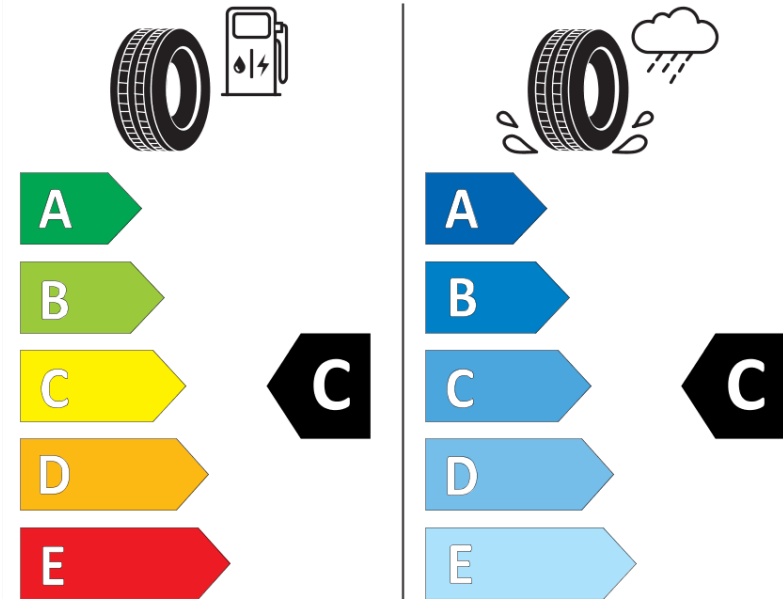

Δελτίο Πληροφοριών Προϊόντος

ΚΑΝΟΝΙΣΜΟΣ (ΕΕ) 2020/740

Μάρκα	MICHELIN
Εμπορική ονομασία	PILOT ALPIN 5 SUV NO
Αναγνωριστικό μοντέλου	039483
Διάσταση	295/40R20
Δείκτης ικανότητας φόρτωσης	106
Σύμβολο κατηγορίας ταχύτητας	V
Κατηγορία ως προς την εξοικονόμηση καυσίμου	C
Κατηγορία ως προς την πρόσφυση του ελαστικού σε υγρό οδόστρωμα	C
Κατηγορία εξωτερικού θορύβου κύλισης	B
Τιμή εξωτερικού θορύβου κύλισης	73 dB
Ελαστικό για χρήση σε συνθήκες έντονης χιονόπτωσης	Ναι
Ελαστικό πρόσφυσης στον πάγο	Όχι
Ημερομηνία έναρξης παραγωγής	37/15
Ημερομηνία λήξης παραγωγής	
Κατηγορία Φορτίου	SL
Επιπλέον πληροφορίες	295/40 R20 106V TL PILOT ALPIN 5 SUV NO MI

ENERG

MICHELIN

039483

295/40R20 106 V

C1