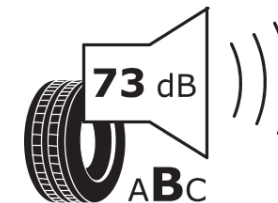

## Δελτίο Πληροφοριών Προϊόντος

ΚΑΝΟΝΙΣΜΟΣ (ΕΕ) 2020/740

Μάρκα	<b>MICHELIN</b>
Εμπορική ονομασία	<b>AGILIS CROSSCLIMATE</b>
Αναγνωριστικό μοντέλου	<b>041387</b>
Διάσταση	<b>225/75R16C</b>
Δείκτης ικανότητας φόρτωσης	<b>118</b>
Δείκτης ικανότητας φόρτωσης (για διπλή τοποθέτηση)	<b>116</b>
Σύμβολο κατηγορίας ταχύτητας	<b>R</b>
Κατηγορία ως προς την εξοικονόμηση καυσίμου	<b>C</b>
Κατηγορία ως προς την πρόσφυση του ελαστικού σε υγρό οδόστρωμα	<b>A</b>
Κατηγορία εξωτερικού θορύβου κύλισης	<b>B</b>
Τιμή εξωτερικού θορύβου κύλισης	<b>73 dB</b>
Ελαστικό για χρήση σε συνθήκες έντονης χιονόπτωσης	<b>Ναι</b>
Ημερομηνία έναρξης παραγωγής	<b>44/16</b>
Ημερομηνία λήξης παραγωγής	
Επιπλέον πληροφορίες	<b>225/75 R16C 118/116R AGILIS CROSSCLIMATE MI</b>
Πρόσθετος δείκτης ικανότητας φόρτωσης (για μονή τοποθέτηση)	
Πρόσθετος δείκτης ικανότητας φόρτωσης (για διπλή τοποθέτηση)	
Πρόσθετο σύμβολο κατηγορίας ταχύτητας	

# ENERG

**MICHELIN**

041387

225/75R16C 118/116 R

C2

2020/740