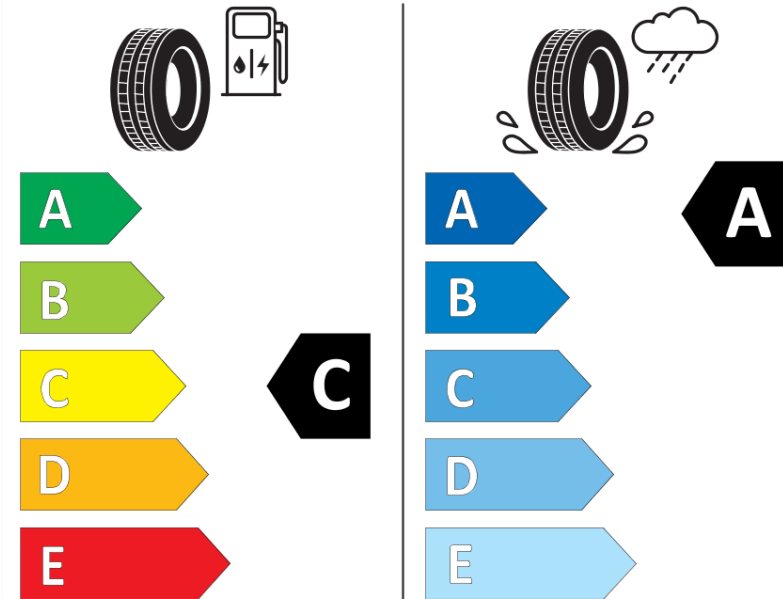

## Δελτίο Πληροφοριών Προϊόντος

ΚΑΝΟΝΙΣΜΟΣ (ΕΕ) 2020/740

Μάρκα	<b>MICHELIN</b>
Εμπορική ονομασία	<b>AGILIS CROSSCLIMATE</b>
Αναγνωριστικό μοντέλου	<b>041387</b>
Διάσταση	<b>225/75R16C</b>
Δείκτης ικανότητας φόρτωσης	<b>118</b>
Δείκτης ικανότητας φόρτωσης (για διπλή τοποθέτηση)	<b>116</b>
Σύμβολο κατηγορίας ταχύτητας	<b>R</b>
Κατηγορία ως προς την εξοικονόμηση καυσίμου	<b>C</b>
Κατηγορία ως προς την πρόσφυση του ελαστικού σε υγρό οδόστρωμα	<b>A</b>
Κατηγορία εξωτερικού θορύβου κύλισης	<b>B</b>
Τιμή εξωτερικού θορύβου κύλισης	<b>73 dB</b>
Ελαστικό για χρήση σε συνθήκες έντονης χιονόπτωσης	<b>Ναι</b>
Ημερομηνία έναρξης παραγωγής	<b>44/16</b>
Ημερομηνία λήξης παραγωγής	
Επιπλέον πληροφορίες	<b>225/75 R16C 118/116R AGILIS CROSSCLIMATE MI</b>
Πρόσθετος δείκτης ικανότητας φόρτωσης (για μονή τοποθέτηση)	
Πρόσθετος δείκτης ικανότητας φόρτωσης (για διπλή τοποθέτηση)	
Πρόσθετο σύμβολο κατηγορίας ταχύτητας	

# ENERG

**MICHELIN**

041387

225/75R16C 118/116 R

C2

2020/740