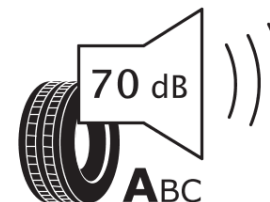

ENERGY

MICHELIN

042819

255/55R19 111 V XL

C1