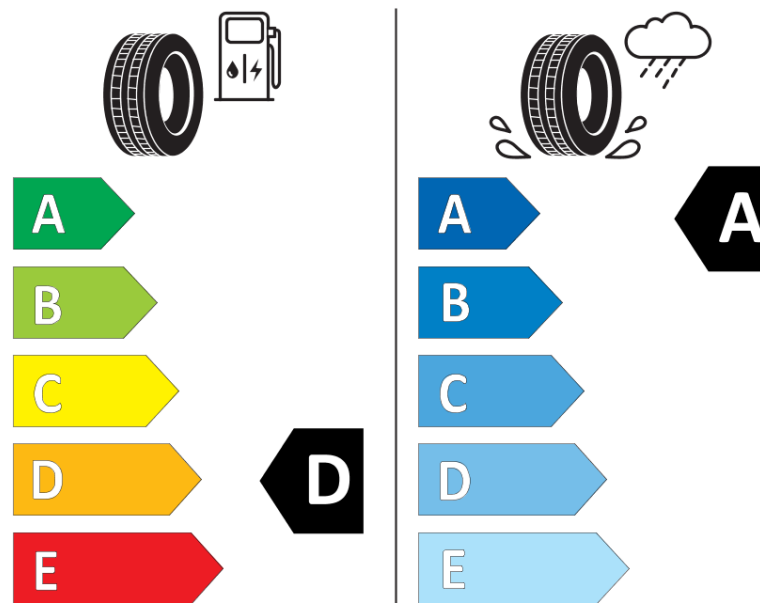

Δελτίο Πληροφοριών Προϊόντος

ΚΑΝΟΝΙΣΜΟΣ (ΕΕ) 2020/740

Μάρκα	MICHELIN
Εμπορική ονομασία	PILOT SPORT 4 S MO1
Αναγνωριστικό μοντέλου	043842
Διάσταση	235/35ZR19
Δείκτης ικανότητας φόρτωσης	91
Σύμβολο κατηγορίας ταχύτητας	(Y)
Κατηγορία ως προς την εξοικονόμηση καυσίμου	D
Κατηγορία ως προς την πρόσφυση του ελαστικού σε υγρό οδόστρωμα	A
Κατηγορία εξωτερικού θορύβου κύλισης	B
Τιμή εξωτερικού θορύβου κύλισης	71 dB
Ελαστικό για χρήση σε συνθήκες έντονης χιονόπτωσης	Όχι
Ελαστικό πρόσφυσης στον πάγο	Όχι
Ημερομηνία έναρξης παραγωγής	52/16
Ημερομηνία λήξης παραγωγής	
Κατηγορία Φορτίου	XL
Επιπλέον πληροφορίες	235/35 ZR19 (91Y) XL TL PILOT SPORT 4 S MO1 MI

ENERG

MICHELIN

043842

235/35ZR19 (91Y) XL

C1

2020/740