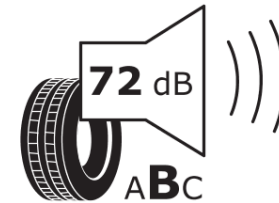

Δελτίο Πληροφοριών Προϊόντος

ΚΑΝΟΝΙΣΜΟΣ (ΕΕ) 2020/740

Μάρκα	MICHELIN
Εμπορική ονομασία	PILOT SPORT 5
Αναγνωριστικό μοντέλου	047730
Διάσταση	245/40ZR17
Δείκτης ικανότητας φόρτωσης	95
Σύμβολο κατηγορίας ταχύτητας	(Y)
Κατηγορία ως προς την εξοικονόμηση καυσίμου	C
Κατηγορία ως προς την πρόσφυση του ελαστικού σε υγρό οδόστρωμα	A
Κατηγορία εξωτερικού θορύβου κύλισης	B
Τιμή εξωτερικού θορύβου κύλισης	72 dB
Ελαστικό για χρήση σε συνθήκες έντονης χιονόπτωσης	Όχι
Ελαστικό πρόσφυσης στον πάγο	Όχι
Ημερομηνία έναρξης παραγωγής	38/20
Ημερομηνία λήξης παραγωγής	
Κατηγορία Φορτίου	XL
Επιπλέον πληροφορίες	245/40 ZR17 (95Y) XL TL PILOT SPORT 5 MI

ENERG

MICHELIN

047730

245/40ZR17 (95Y) XL

C1

2020/740