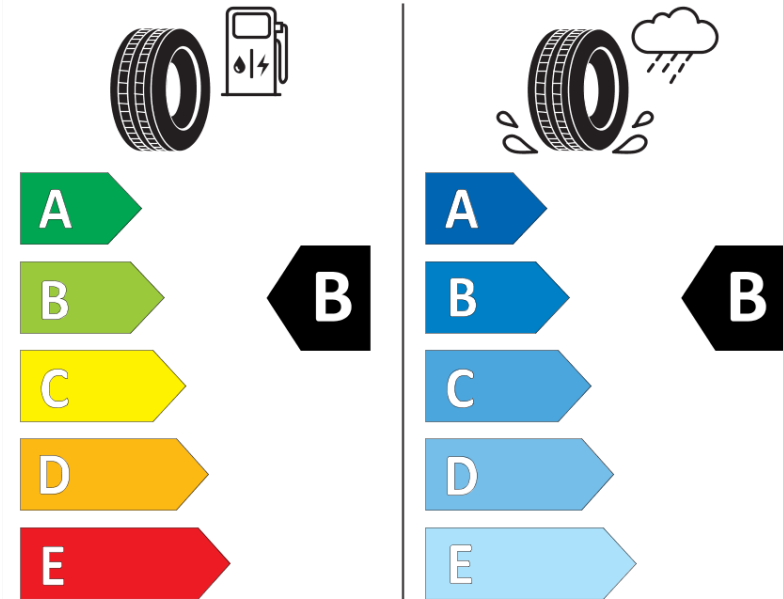

## Δελτίο Πληροφοριών Προϊόντος

ΚΑΝΟΝΙΣΜΟΣ (ΕΕ) 2020/740

Μάρκα	<b>MICHELIN</b>
Εμπορική ονομασία	<b>PILOT ALPIN 5</b>
Αναγνωριστικό μοντέλου	<b>050790</b>
Διάσταση	<b>215/65R16</b>
Δείκτης ικανότητας φόρτωσης	<b>102</b>
Σύμβολο κατηγορίας ταχύτητας	<b>H</b>
Κατηγορία ως προς την εξοικονόμηση καυσίμου	<b>B</b>
Κατηγορία ως προς την πρόσφυση του ελαστικού σε υγρό οδόστρωμα	<b>B</b>
Κατηγορία εξωτερικού θορύβου κύλισης	<b>A</b>
Τιμή εξωτερικού θορύβου κύλισης	<b>68 dB</b>
Ελαστικό για χρήση σε συνθήκες έντονης χιονόπτωσης	<b>Ναι</b>
Ελαστικό πρόσφυσης στον πάγο	<b>Όχι</b>
Ημερομηνία έναρξης παραγωγής	<b>41/17</b>
Ημερομηνία λήξης παραγωγής	
Κατηγορία Φορτίου	<b>XL</b>
Επιπλέον πληροφορίες	<b>215/65 R16 102H XL TL PILOT ALPIN 5 MI</b>

# ENERG

**MICHELIN**

050790

215/65R16 102 H XL

C1

2020/740