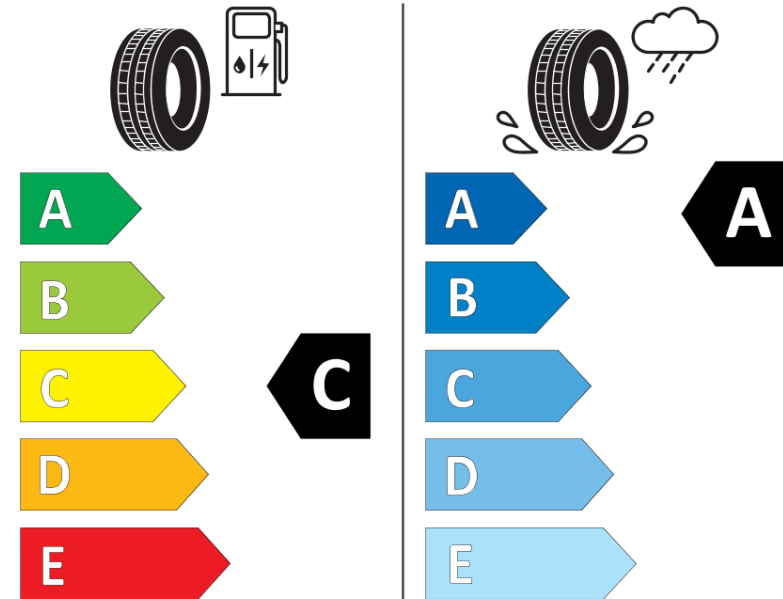

Δελτίο Πληροφοριών Προϊόντος

ΚΑΝΟΝΙΣΜΟΣ (ΕΕ) 2020/740

Μάρκα	MICHELIN
Εμπορική ονομασία	PILOT SPORT 5
Αναγνωριστικό μοντέλου	051232
Διάσταση	205/45ZR17
Δείκτης ικανότητας φόρτωσης	88
Σύμβολο κατηγορίας ταχύτητας	(Y)
Κατηγορία ως προς την εξοικονόμηση καυσίμου	C
Κατηγορία ως προς την πρόσφυση του ελαστικού σε υγρό οδόστρωμα	A
Κατηγορία εξωτερικού θορύβου κύλισης	B
Τιμή εξωτερικού θορύβου κύλισης	72 dB
Ελαστικό για χρήση σε συνθήκες έντονης χιονόπτωσης	Όχι
Ελαστικό πρόσφυσης στον πάγο	Όχι
Ημερομηνία έναρξης παραγωγής	38/20
Ημερομηνία λήξης παραγωγής	
Κατηγορία Φορτίου	XL
Επιπλέον πληροφορίες	205/45 ZR17 (88Y) XL TL PILOT SPORT 5 MI

ENERG

MICHELIN

051232

205/45ZR17 (88Y) XL

C1

2020/740