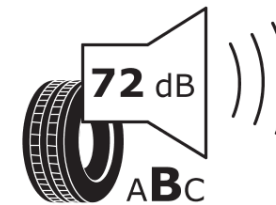

Δελτίο Πληροφοριών Προϊόντος

ΚΑΝΟΝΙΣΜΟΣ (ΕΕ) 2020/740

Μάρκα	MICHELIN
Εμπορική ονομασία	PILOT SPORT 5
Αναγνωριστικό μοντέλου	051232
Διάσταση	205/45ZR17
Δείκτης ικανότητας φόρτωσης	88
Σύμβολο κατηγορίας ταχύτητας	(Y)
Κατηγορία ως προς την εξοικονόμηση καυσίμου	C
Κατηγορία ως προς την πρόσφυση του ελαστικού σε υγρό οδόστρωμα	A
Κατηγορία εξωτερικού θορύβου κύλισης	B
Τιμή εξωτερικού θορύβου κύλισης	72 dB
Ελαστικό για χρήση σε συνθήκες έντονης χιονόπτωσης	Όχι
Ελαστικό πρόσφυσης στον πάγο	Όχι
Ημερομηνία έναρξης παραγωγής	38/20
Ημερομηνία λήξης παραγωγής	
Κατηγορία Φορτίου	XL
Επιπλέον πληροφορίες	205/45 ZR17 (88Y) XL TL PILOT SPORT 5 MI

ENERG

MICHELIN

051232

205/45ZR17 (88Y) XL

C1

2020/740